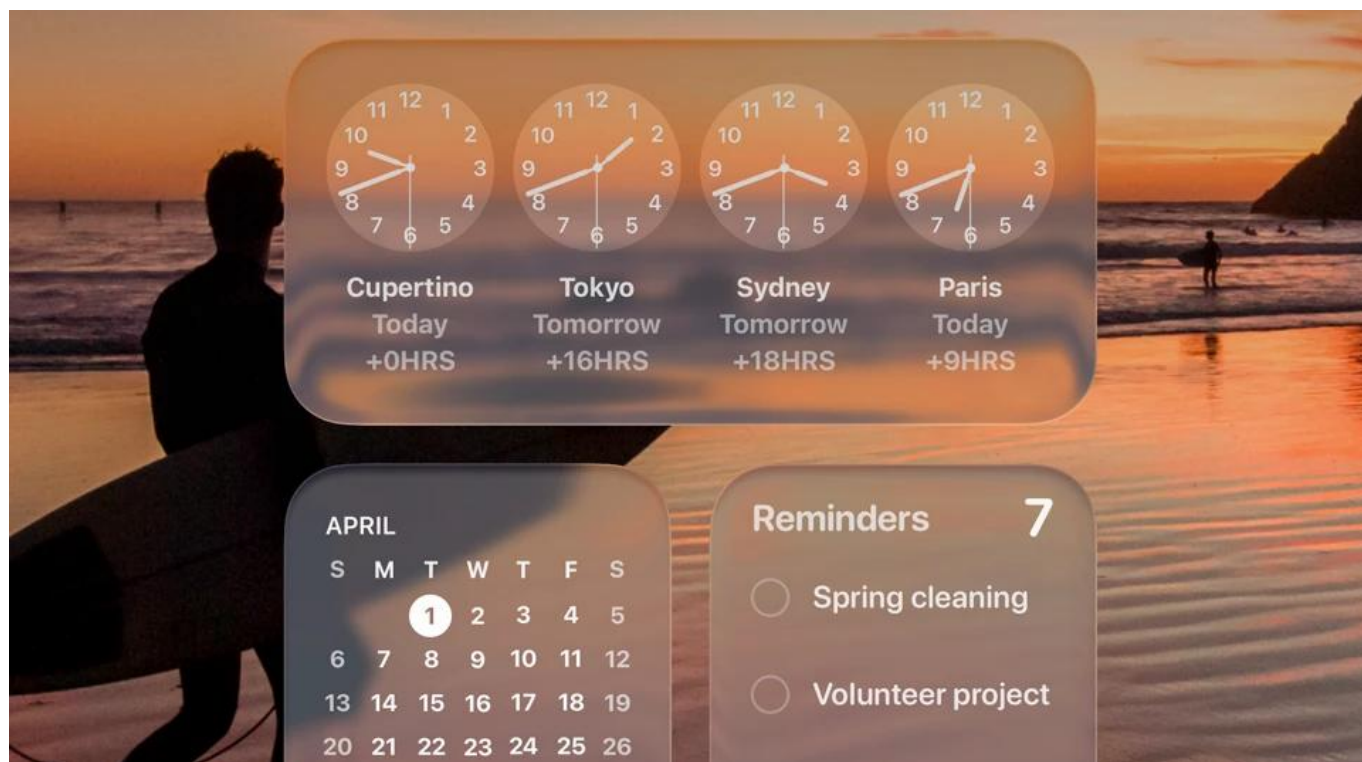

Aplikace pro všechny ambice.

macOS

macOS. V novém Liquid Glass designu.

Nadpis

Text

Začínáš s Macem?

- **Snadno se používá.** Mac je navržený tak, aby se s ním dalo snadno naučit. Takže se na něm můžeš hned pustit do toho, co tě baví.
- **Superrychlý.** Mac díky kombinaci čipů Apple a macOS dosahuje ohromného výkonu a rychlosti ve všem, co děláš.
- **Něco vydrží.** Mac s odolným hliníkovým pláštěm a bezplatnými aktualizacemi softwaru je držák – zvenčí i zevnitř.

Výkon pro profesionály

Čip M5 je až 6× rychlejší než M1 a nabízí hardwarovou akceleraci kodeků H.264, HEVC, ProRes a ProRes RAW. Dynamická mezipaměť optimalizuje paměť na čipu a dramaticky zvyšuje využití GPU pro profesionální aplikace a hry. Mediální engine podporuje přehrávání HDR videa s Dolby Vision, HDR10+ a HDR10.

Umělá inteligence na zařízení

Apple Intelligence využívá 16jádrový Neural Engine a Neural Acceleratory v GPU jádrech pro rychlé zpracování AI úloh. Funkce jako generování obrázků v Image Playgroundu, vyčištění fotek nebo inteligentní akce v aplikaci Zkratky běží přímo v zařízení s maximální ochranou soukromí díky technologii privátního cloudového computingu.

Konektivita a rozšíření

Notebook podporuje připojení až dvou externích displejů s rozlišením až 6K při 60 Hz přes Thunderbolt nebo jeden 8K displej při 60 Hz přes HDMI. Wi-Fi 6E (802.11ax) a Bluetooth 5.3 zajišťují rychlé bezdrátové připojení. Touch ID umožňuje bezpečné