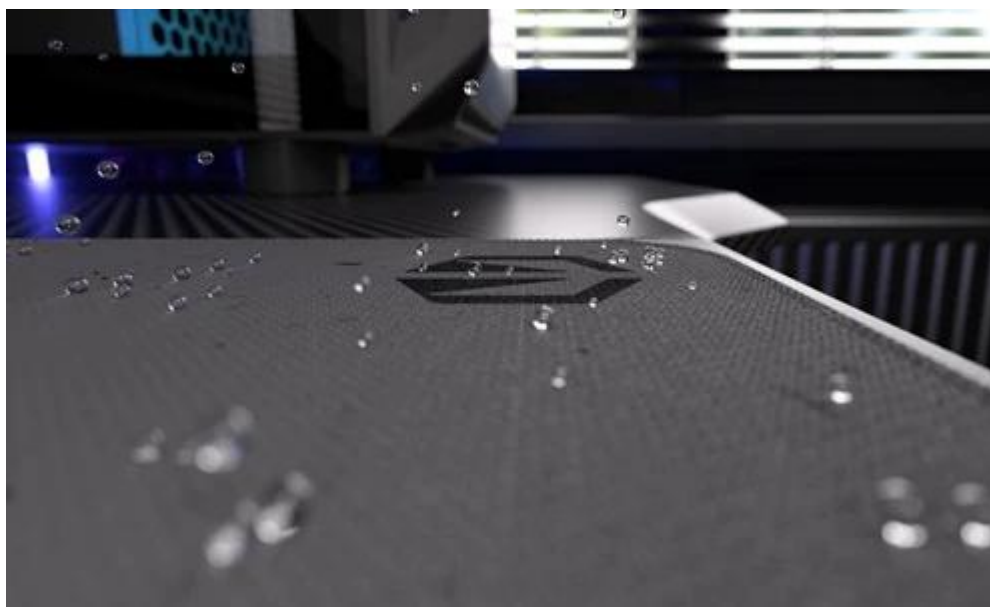

ENDORFY STONEFLOW GREY L

Cena celkem:	399 Kč (bez DPH: 330 Kč)
Běžná cena:	439 Kč
Ušetříte:	40 Kč
Kód zboží:	MYSEND5040
Part No.:	EY6B019
Záruka:	24 měs.
Stav:	Nové zboží

Popis**Endorfy Stoneflow Grey L - stylová estetika i praktické ovládání myši**

Elegantní podložka pod myš Endorfy Stoneflow Grey L, která je navržena pro každý pracovní i herní stůl. Velikost L dosahuje **rozměrů 450 x 400 mm**, takže pokryje dostatek prostoru pro pohodlný a široký pohyb myši. **Protiskluzová spodní vrstva** zajistí, že podložka pevně drží na místě, ať už zuřivě bojujete s firemními tabulkami, nebo virtuálními bossy.

Vnější povrch je navržen s ohledem na **optické i laserové senzory myši** a podporuje přesný a plynulý pohyb kurzoru. Současně je tato **tkanina odolná proti vlhkosti** a podporuje dlouhou životnost i snadnou údržbu. **Podložka pod myš Endorfy Stoneflow Grey L** má precizně prošité okraje, což **zabraňuje třepení** a dodává prémiový vzhled i po dlouhé době používání.