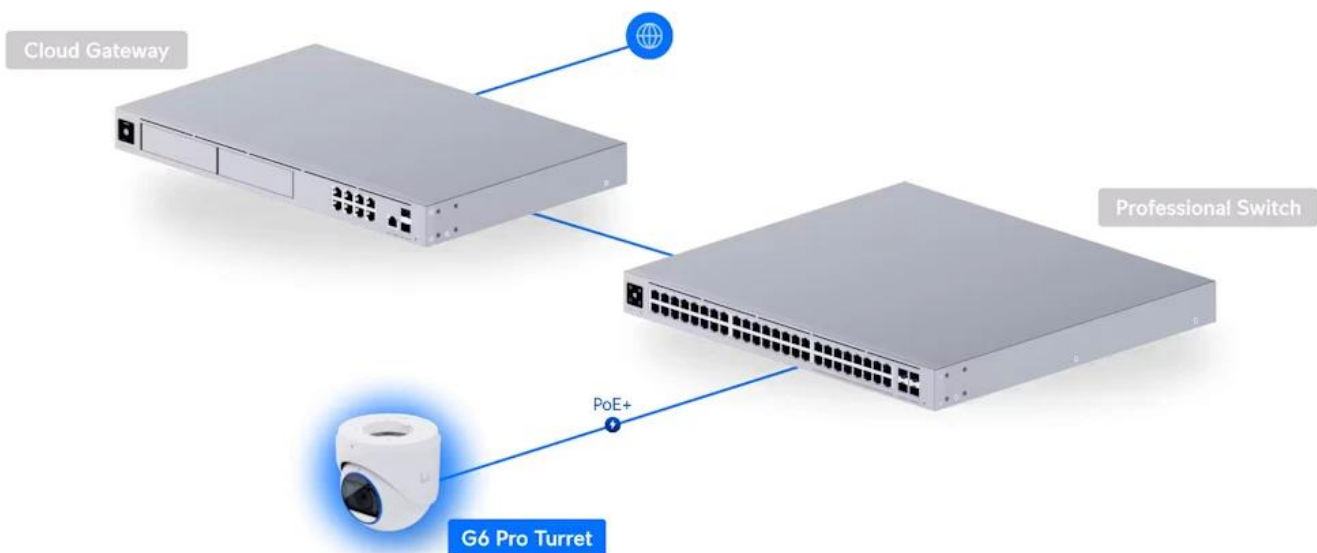

ZÁKLADNÍ SPECIFIKACE

Rozlišení: 4K (3840 × 2160 px, 8 Mpx)

Snímková frekvence: 30 fps

Senzor: 1/1,2" 8 Mpx CMOS

Objektiv: 5,85–13,8 mm, f/1.5–f/2.9

Optický zoom: 2,36×

Zorné pole: H: 113,8–45,5°, V: 61,9–25,8°, D: 134–52°

IR dosah: 40 m

Procesor: čtyřjádrový Arm® Cortex®-A53

Napájení: PoE+ (42,5–57 V DC)

Spotřeba: max. 15 W

Síťové rozhraní: GbE RJ-45

Audio: obousměrné (2× mikrofon, 1× reproduktor)

Krytí: IP66, IK04

Provozní teplota: -30 až +50 °C

Rozměry: 117,2 × 117,2 × 116,5 mm

Hmotnost: 1,2 kg

Manuál (montážní návod): [G6 Pro Turret](#)