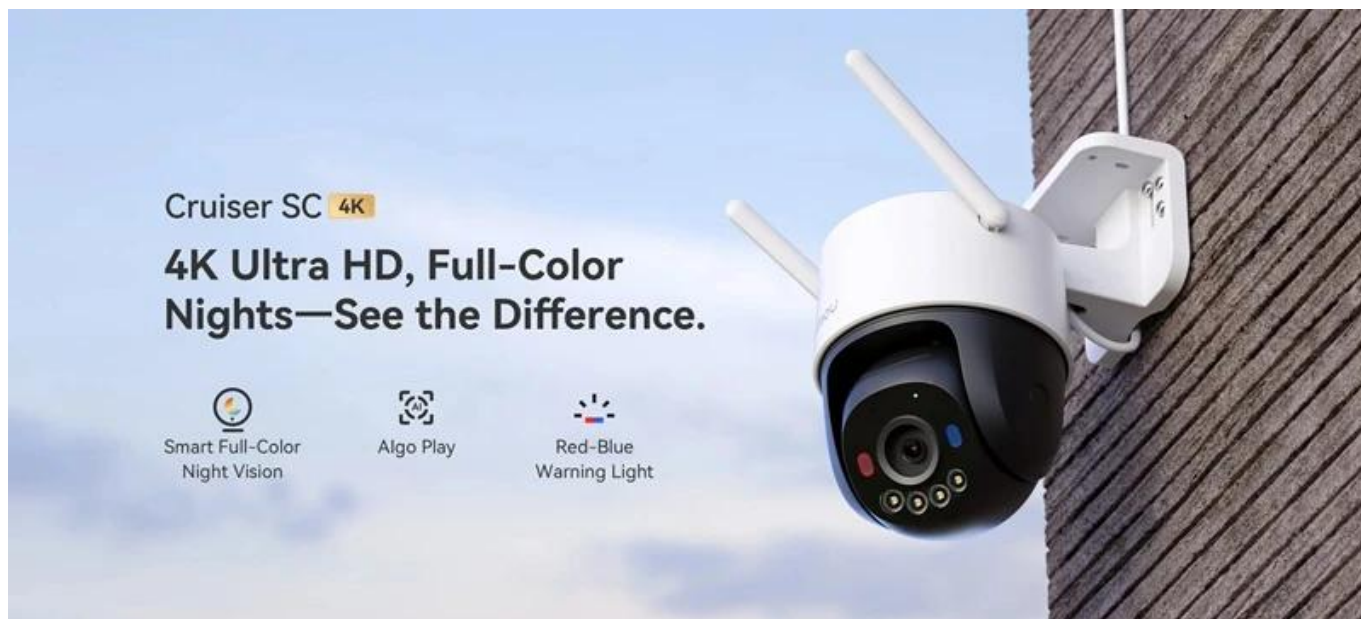

IP kamera Imou Cruiser SC pro monitoring venkovního prostoru. Díky otočné konstrukci a funkci naklonění dokáže efektivně chránit široký prostor. Disponuje **CMOS snímačem s rozlišením 8 Mpx** pro záznamy ve **4K kvalitě** a pokročilými AI funkcemi pro perfektní sledování a kontrolu nad vnějším prostorem. Samozřejmostí je také podpora nočního vidění, takže se IP kamera Imou Cruiser SC v denních i nočních hodinách.

Na celkem **4 režimy nočního vidění** s dosahem až 30 m a **LED diody** si nepřijde žádný nezvaný host a obraz je jasný a detailní i v úplně tmě. **Kamera Imou Cruiser SC** nabízí podporu **bezdrátového připojení skrze Wi-Fi 6**. Nechybí ani možnost 100Mbps Ethernet portu nebo **PoE napájení**, takže data i energii zajišťuje jeden kabel.

Imou Cruiser SC 8 Mpx

Venkovní otočná IP kamera s 8Mpx rozlišením a pokročilými AI funkcemi pro komplexní zabezpečení vašeho domova.

Kamera **Imou Cruiser SC** nabízí špičkové **8Mpx rozlišení (3840 × 2160 px)** pro krystalicky čistý obraz. Díky **otáčení 0-355°** a **náklonu 0-90°** pokrývá každý koutek sledovaného prostoru. Vybavena je **fixním objektivem 3,6 mm** se zorným úhlem **89° (H), 45° (V), 105° (D)** a obrazovým senzorem **1/2.7" CMOS**.

- Ultra vysoké rozlišení 8 Mpx (3840 × 2160 px) pro detailní záznamy ve 4K kvalitě
- Čtyři režimy nočního vidění s dosahem až 30 m díky integrovaným infračerveným a světelným LED diodám
- Aktivní odstrašení pomocí červeno-modrých výstražných světel, integrovaného reflektoru a 120dB sirény
- Pokročilé AI algoritmy pro detekci pohybu, osob, vozidel, narušení zóny a překročení linky
- Automatické sledování pohybujících se objektů s funkcí Smart Tracking
- Obousměrná audio komunikace díky vestavěnému mikrofonu a reproduktoru
- Flexibilní úložiště: microSD karta až 512 GB, cloudové úložiště nebo NVR
- Wi-Fi 6 připojení, Ethernet 100Mbps nebo PoE napájení, kompatibilní s protokolem ONVIF