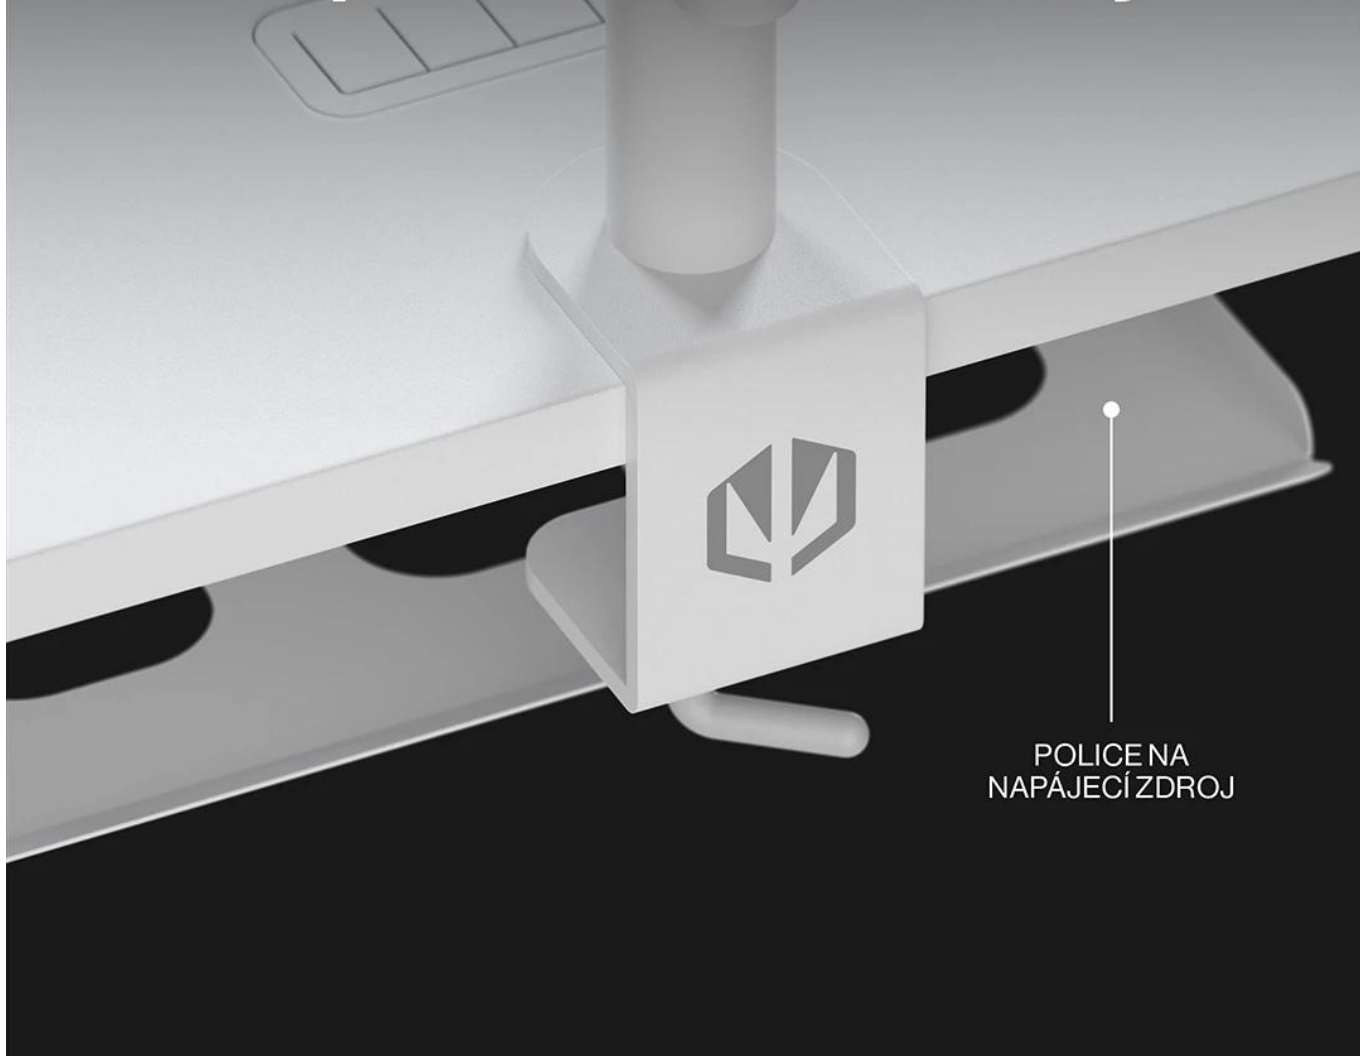

Přesné nastavení výšky

Max.
118 cm

Min.
72 cm

Ulož si až tři oblíbená nastavení

Pevný **ocelový rám s práškovým lakováním** zajišťuje maximální stabilitu i při plném zatížení, zatímco kvalitní **MDF deska s nosností 50 kg** poskytuje dostatek prostoru pro kompletní herní sestavu. **Integrovaný systém pro vedení kabelů** s pogumovanou průchodkou a diskrétní policí na napájecí lištu udržuje pracovní prostor čistý a uspořádaný.

Vysoká stabilita

Pevná pracovní deska

50 kg

- Elektrické nastavení výšky v rozmezí 72–118 cm s tichým a plynulým chodem.
- Dotykový panel s možností uložení tří oblíbených nastavení pro okamžité přepínání.
- Pevný rám z práškově lakované oceli s dodatečnou výztuhou po celé šířce desky.
- Odolná MDF deska s nosností až 50 kg a precizně tvarovanými hranami.
- Pogumovaná průchodka pro kabely integrovaná v rovině s deskou.
- Diskrétní police na napájecí lištu pod stolem pro elegantní vedení kabelů.
- Minimalistický bílý design s rovnou přední hranou.
- Přesně vyfrézovaný výřez na zadní hraně pro uchycení držáku monitoru.

Uspořádané kabely, čistý pracovní prostor

PLOCHÁ
PRŮCHODKA

Diskrétní výřezy na příslušenství a kabely

POLICE NA
NAPÁJECÍ ZDROJ

Pokročilé řešení kabeláže

Stůl nabízí komplexní systém pro organizaci kabelů, včetně pogumované průchodky v rovině s deskou a diskrétní police na napájecí lištu. Výřez na zadní hraně umožňuje elegantní uchycení držáku monitoru bez poškození stěny.

Ergonomie a design

Moderní herní stůl s minimalistickou konstrukcí a dřevěnou povrchovou úpravou. Díky svému decentnímu designu prostoru nedominuje, ale esteticky jej sjednocuje, díky tomu se hodí do jakékoliv moderní domácnosti.