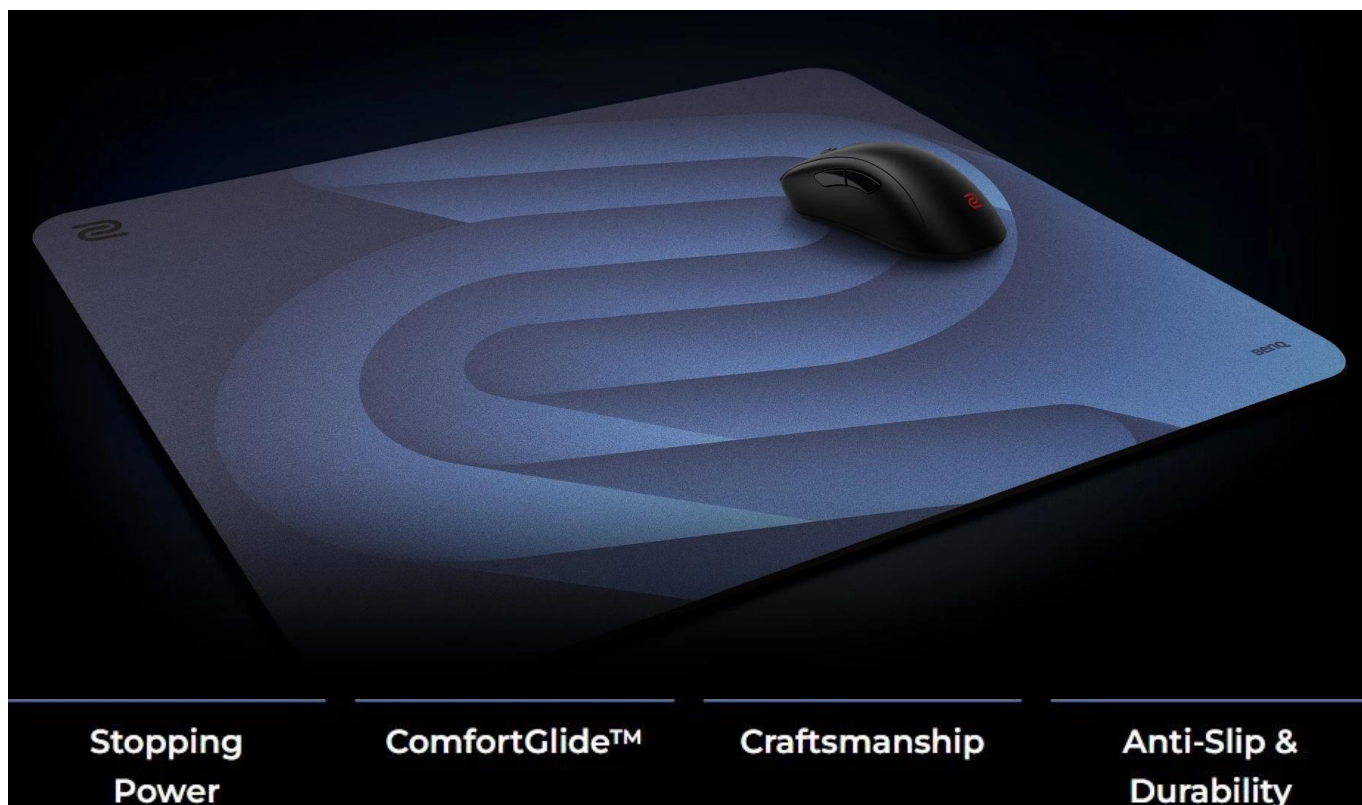

ZOWIE by BenQ H-SR-SE BLUE II Extra Large

Profesionální herní podložka pod myš s technologií ComfortGlide™ pro esportové hráče.

Herní podložka **ZOWIE H-SR-SE BLUE II** představuje vylepšenou verzi oblíbené série s důrazem na hladké plynulé pohyby při zachování přesné kontroly. Speciální technologie **ComfortGlide™** snižuje tření při pohybu myši, což umožňuje rychlejší reakce a pohodlnější ovládání při dlouhých herních sezeních.

Podložka disponuje **vylepšenou odolností proti vlhkosti**, díky které povrch zůstává suchý a nepřilnavý i při intenzivním používání. Tužší tkaní povrchu s barevným potiskem zajišťuje dlouhodobou odolnost a konzistentní vlastnosti klouzání i po častém používání. Uniformní gumová základna se střední měkkostí a **novou protiskluzovou úpravou** zaručuje stabilitu i při náročných herních manévrech.

Technologie: ComfortGlide™

Barva: modrá (BLUE)