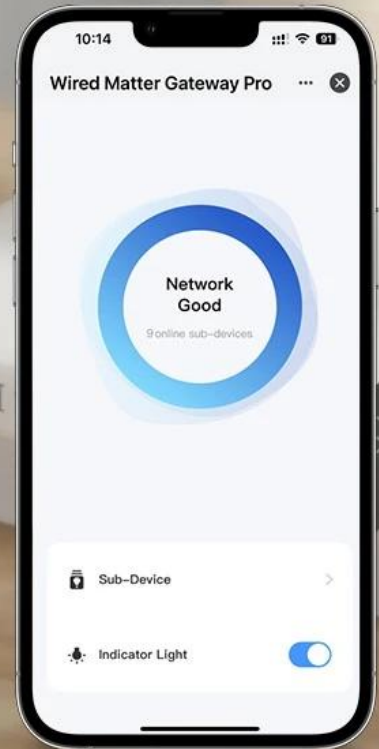

Univerzální chytrá brána pro propojení zařízení různých značek do jednoho ekosystému chytré domácnosti.

Chytrá brána představuje **centrální prvek moderní chytré domácnosti** díky podpoře protokolů **Matter, Zigbee 3.0, Wi-Fi a Thread**. Umožňuje ovládání všech připojených zařízení z jediné aplikace – ať už preferujete **Apple Home, Google Home, Amazon Alexa, Tuya, Smart Life nebo IMMAX NEO PRO**. Brána komunikuje přes stabilní **LAN připojení** a zvládne připojit až **128 zařízení** současně.

S touto bránou získáte plnou kontrolu nad osvětlením, bezpečnostními prvky i dalšími chytrými zařízeními. Snadno měníte intenzitu světla, tepelné zabarvení, nastavujete barevné tóny nebo vytváříte časové režimy osvětlení. Jedním kliknutím na mobilním telefonu zamknete dveře, nastavíte alarm či zatáhnete žaluzie.

Matter Gateway

Remote Control

Voice Control

LAN Control

Smart Linkage

LAN Control

APP Control Via LAN When Network Cut Off

- Podpora protokolů Matter, Zigbee 3.0, Thread a Wi-Fi 2,4 GHz pro maximální kompatibilitu
- Kapacita až 128 připojených zařízení pro rozsáhlé chytré domácnosti
- Kompatibilní s Apple Home, Google Home, Amazon Alexa, Tuya, Smart Life a IMMAX NEO PRO
- Stabilní LAN připojení pro spolehlivou komunikaci bez výpadků
- Kompaktní rozměry 90 × 90 × 22 mm a hmotnost pouze 74 g
- Napájení přes USB-C port (5 V / 1 A) s dodávaným napájecím zdrojem
- Provozní teplota od -10 °C až +55 °C pro univerzální použití

Essential Devices for a Smart Life

Rich Sub-Device Ecosystem

 matter

More Stable Signal

LAN Network Connection,
Broad Coverage and stable connection signal

Propojení různých značek

Díky podpoře protokolu Matter můžete propojit zařízení od různých výrobců do jednoho funkčního celku. Brána funguje jako univerzální překladač mezi různými komunikačními standardy.