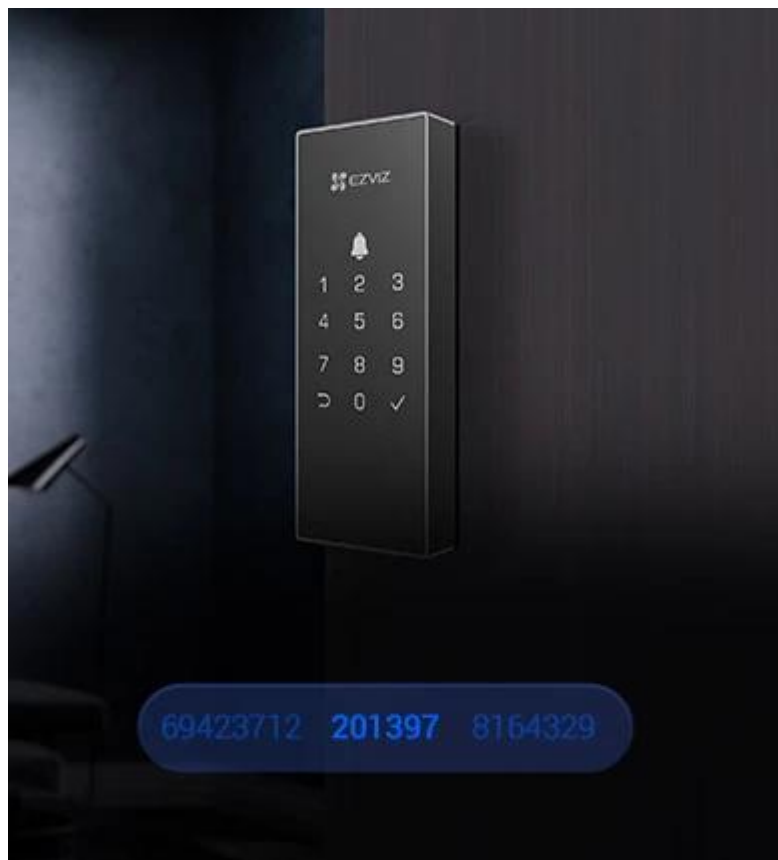

---

**Popis**

---

**EZVIZ DL03 Digital Smart Rim Lock****Moderní digitální zámek s chytrými funkcemi pro bezklíčový přístup do vašeho domova.**

Chytrý zámek **EZVIZ DL03 Digital** přináší pohodlí dálkového ovládání a správy přístupu přímo z vašeho smartphonu. Díky integrované **Wi-Fi 2,4 GHz** se připojuje přímo k domácí síti **bez nutnosti dodatečného hubu**, což výrazně zjednodušuje instalaci i používání. Zámek podporuje **až 50 různých přístupových kódů** a umožňuje vytváření dočasných kódů s platností až 1 rok, což je ideální pro návštěvy, pronájmy nebo pravidelné služby.

Bezpečnost zajišťuje **anti-peeping funkce** pro ochranu proti odhalení kódu, **alarm při neoprávněné manipulaci** a možnost **nouzového napájení přes USB-C** v případě vybití baterie. Zámek lze integrovat s vybranými **kamerami EZVIZ** (H6c, C6N, CP1, TY1, TY2, H3, C8W) pro automatické nahrávání videa při otevření dveří. Robustní konstrukce z **hliníku a plastu** zajišťuje vysokou odolnost a dlouhou životnost.

- Přímé Wi-Fi připojení 2,4 GHz bez nutnosti samostatného hubu pro snadnou instalaci a ovládání
- Dálkové odemykání a správa přístupu přes mobilní aplikaci EZVIZ
- Podpora až 50 přístupových kódů (6-10 číslic) a dočasných kódů s platností až 1 rok
- Anti-peeping funkce umožňuje zadání náhodných číslic před i za skutečným kódem
- Automatické zamykání, kontrola stavu zámku a upozornění na otevřené dveře
- Alarm při neoprávněné manipulaci a opakovaném zadání nesprávného kódu (5 pokusů za 5 minut = blokáce na 3 minuty)
- Nouzové napájení přes USB-C konektor při vybití čtyř AA baterií
- Integrace s vybranými kamerami EZVIZ pro automatické nahrávání při otevření dveří