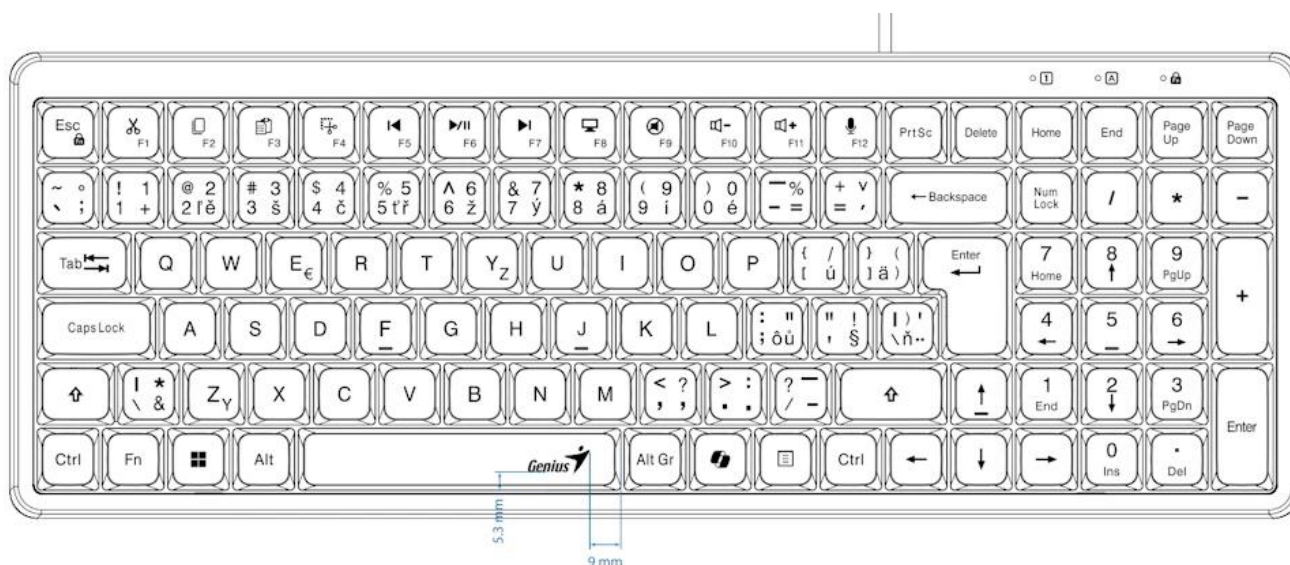

GENIUS LUXEMATE 120

Cena celkem:	249 Kč
	(bez DPH: 206 Kč)
Běžná cena:	274 Kč
Ušetříte:	25 Kč
Kód zboží:	KEYG16255
Part No.:	31310059403
Záruka:	24 měs.
Stav:	Nové zboží

Popis

Genius LuxeMate 120

Kompaktní kancelářská klávesnice s retro klávesami a dedikovanými tlačítky pro Copilot AI.

Pozor, fotografie klávesnice jsou pouze ilustrativní! Tento model disponuje CZ+SK layoutem, správné rozvržení (s krátkým levým Shiftem) naleznete na tomto obrázku:

Klávesnice **Genius LuxeMate 120** kombinuje stylový design s pohodlnými **retro klávesami ve stylu psacího stroje** a praktickými zkratkovými tlačítky pro moderní produktivitu. Dedikovaná oblast rychlých kláves zahrnuje funkce pro **Copilot AI** (včetně aktivace mikrofону), editační nástroje jako **Cut, Copy, Paste a SnipPaste** a kompletní ovládání médií.

Kompaktní design s **numerickou částí** šetří místo na pracovním stole, zatímco **USB připojení plug-and-play** zajišťuje okamžitou funkčnost bez nutnosti instalace ovladačů. Funkce **FN Lock** umožňuje přepínání mezi horními klávesami a funkcemi F1-F12.