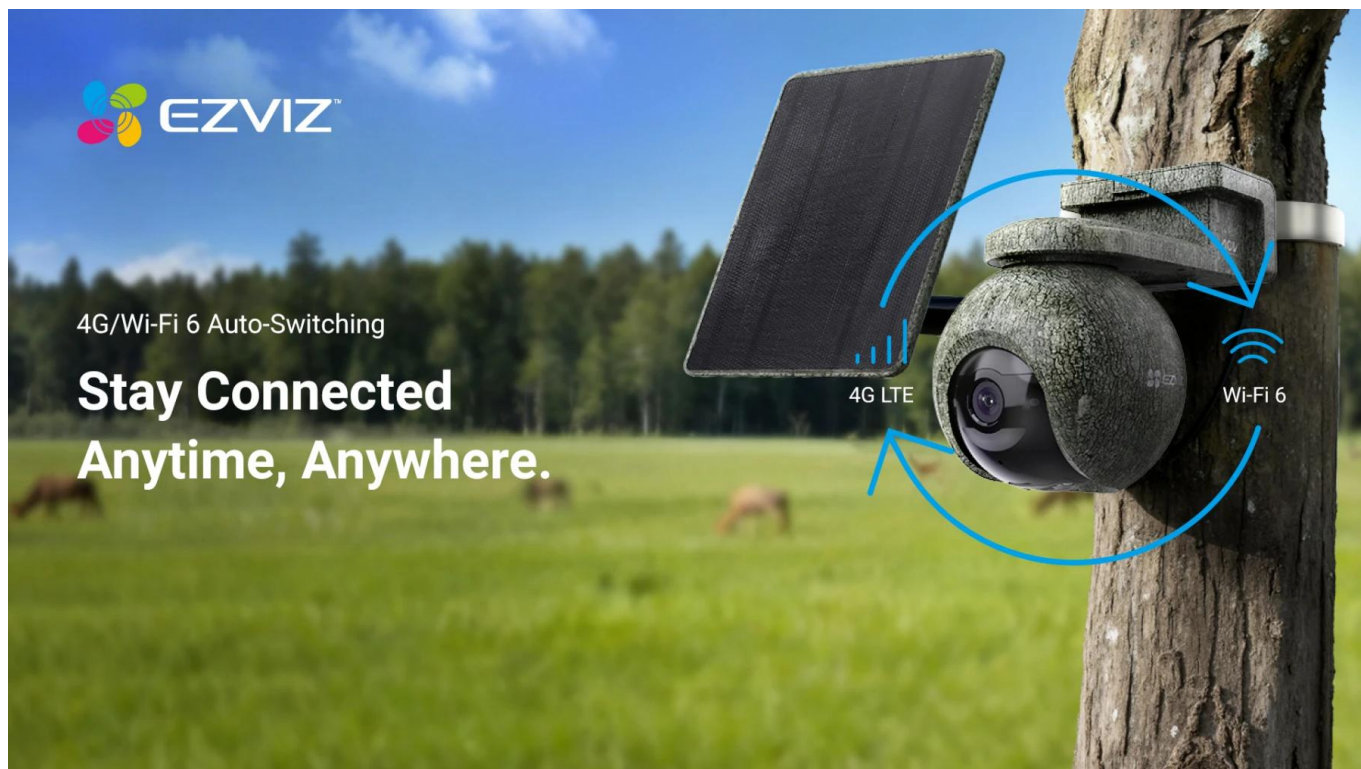

EZVIZ EB8 PRO RANGER KIT

Cena celkem:	7 372 Kč (bez DPH: 6 093 Kč)
Běžná cena:	8 109 Kč
Ušetříte:	737 Kč
Kód zboží:	KIPEZV1130
Part No.:	CS-EB8/SP-R200-CF(4K W4GA)
Záruka:	24 měs.
Stav:	Nové zboží

Popis

EZVIZ EB8 Pro Ranger KIT

Profesionální 4K bezpečnostní kamera s duální konektivitou 4G a Wi-Fi pro dálkový monitoring divočiny i majetku.

Představujeme kompletní bezpečnostní set určený pro náročné venkovní podmínky. Kamera **EB8 Pro Ranger** s rozlišením **4K (3840 × 2160 px)** nabízí panoramatický rozsah **340° (otáčení) a 75° (náklon)** pro maximální pokrytí sledované oblasti. Díky **duální konektivitě 4G LTE a Wi-Fi 6** (802.11ax) zůstanete ve spojení i v odlehlých lokalitách bez dostupné Wi-Fi sítě. Kamera automaticky přepíná mezi sítěmi podle dostupnosti signálu.

- 4K rozlišení s 8Mpx CMOS senzorem 1/2,8" a světelností F1.2 pro detailní záběry i za šera
- Duální konektivita 4G LTE (FDD/TDD) a Wi-Fi 6 s automatickým přepínáním podle dostupnosti signálu
- AI detekce lidí, vozidel a více než 20 druhů zvířat* s přizpůsobitelnými detekčními zónami
- 8W solární panel s monokrystalickými články a účinností $\geq 22\%$ pro nepřetržitý provoz již při 2 hodinách slunečního svitu denně
- Režim Always-On Video 2.0 s AOV technologií pro celodenní nahrávání s dosahem detekce až 25 metrů
- GPS lokalizace kamery s přesným určením polohy v otevřeném terénu
- 940nm infračervené LED diody bez viditelného záblesku pro noční vidění do 15 metrů bez vyrušování zvířat
- Inteligentní sledování pohybu s automatickým zamykáním na detekované osoby
- Obousměrná audio komunikace s možností přednahrávaných hlasových zpráv a aktivní obrana sirénou a stroboskopickým světlem
- Podpora microSD karet o kapacitě až 512 GB a cloudového úložiště EZVIZ CloudPlay (na základě předplatného) s H.265 kompresí