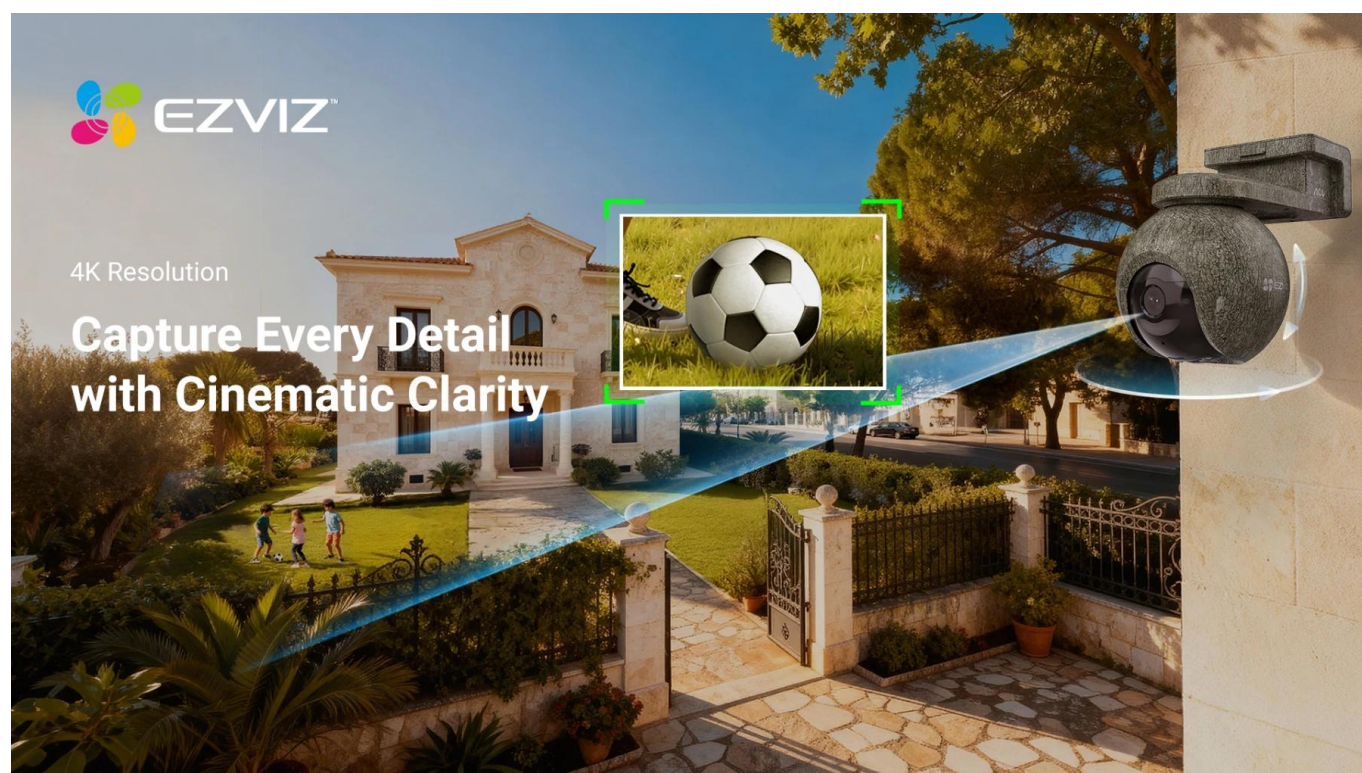

technologie umožňuje detekci pohybu až na vzdálenost **25 metrů ve dne a 12 metrů v noci**, což výrazně převyšuje standardní PIR senzory s dosahem 9 metrů. Kamuflažní design zajišťuje nenápadné začlenění do přírodního prostředí.

- 4K rozlišení s 8Mpx CMOS senzorem 1/2,8" a světelností F1.2 pro detailní záběry i za šera
- Duální konektivita 4G LTE (FDD/TDD) a Wi-Fi 6 s automatickým přepínáním podle dostupnosti signálu
- AI detekce lidí, vozidel a více než 20 druhů zvířat* s přizpůsobitelnými detekčními zónami
- 8W solární panel s monokrystalickými články a účinností $\geq 22\%$ pro nepřetržitý provoz již při 2 hodinách slunečního svitu denně
- Režim Always-On Video 2.0 s AOV technologií pro celodenní nahrávání s dosahem detekce až 25 metrů
- GPS lokalizace kamery s přesným určením polohy v otevřeném terénu
- 940nm infračervené LED diody bez viditelného záblesku pro noční vidění do 15 metrů bez vyrušování zvířat
- Inteligentní sledování pohybu s automatickým zamykáním na detekované osoby
- Obousměrná audio komunikace s možností přednahrávaných hlasových zpráv a aktivní obrana sirénou a stroboskopickým světlem
- Podpora microSD karet o kapacitě až 512 GB a cloudového úložiště EZVIZ CloudPlay (na základě předplatného) s H.265 kompresí

*Pro využití detekce divokých zvířat je nutné dokoupit předplatné v aplikaci EZVIZ. Funkce rozpoznává až 21 druhů zvířat a je dostupná pouze ve vybraných zemích.

AOV technologie pro maximální dosah detekce

Pokročilá technologie Always-On Video 2.0 kombinuje časově nabitá nahrávání s detekcí pohybu. V klidovém režimu kamera pořizuje snímky v nastavitelných intervalech a vytváří z nich plynulé časově nabitá video. Při detekci pohybu automaticky přepne na normální video s plnou snímkovou frekvencí 15 fps. Dosah detekce až 25 metrů ve dne a 12 metrů v noci výrazně převyšuje běžné PIR senzory.

Inteligentní vyvážení expozice

Funkce Balanced Image Exposure automaticky upravuje jas a zesílení obrazu podle světelných podmínek. V tmavých oblastech zvyšuje citlivost pro lepší viditelnost detailů, zatímco u přesvětlených partií snižuje jas pro vyvážený obraz bez přepálených míst.

Kompatibilita a ovládání

Kamera podporuje integraci s Amazon Alexa a Google Assistant pro hlasové ovládání. Správa probíhá přes mobilní aplikaci EZVIZ dostupnou pro iOS a Android. Pro připojení přes 4G síť je nutná nano SIM karta s aktivním datovým tarifem.

Obsah balení

Kamera EB8 Pro Ranger, solární panel 8 W, montážní šablona, nastavitelný montážní držák, 2x stahovací páska, adaptér pro