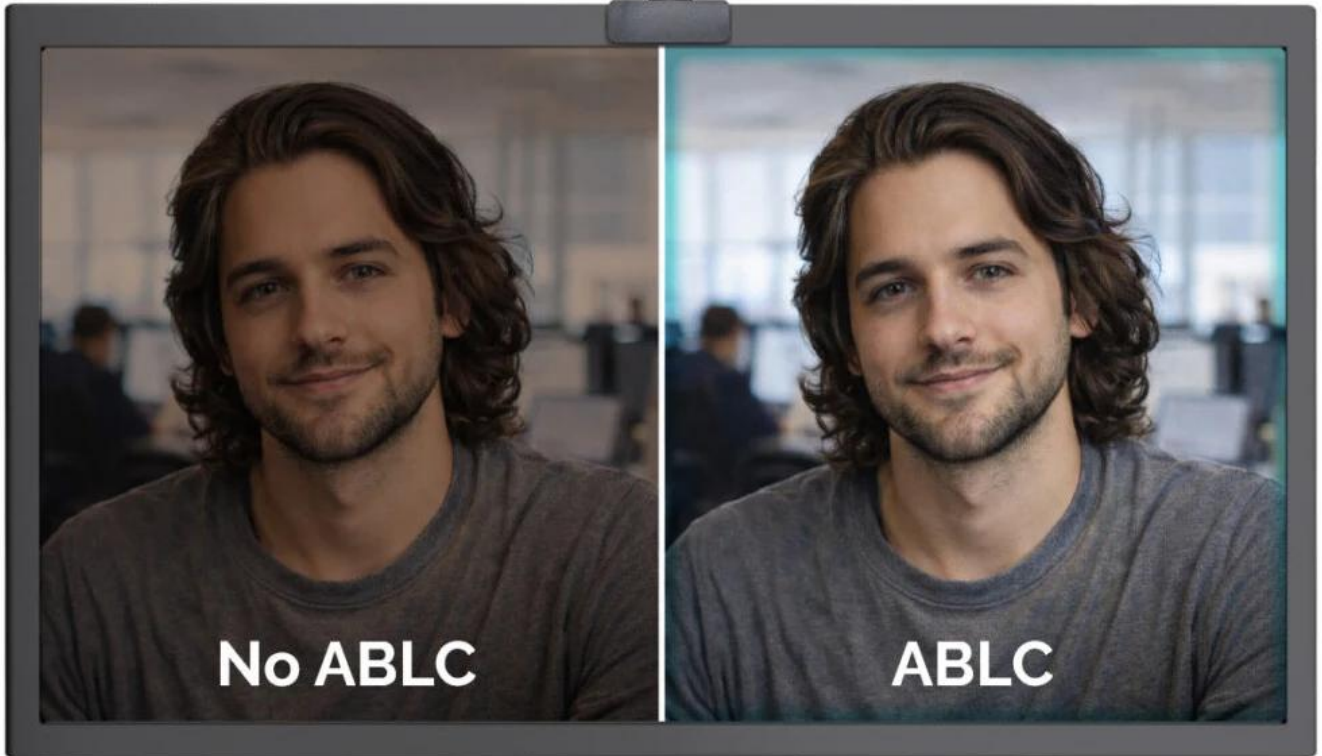

Automatic Black Level Control (ABLC)