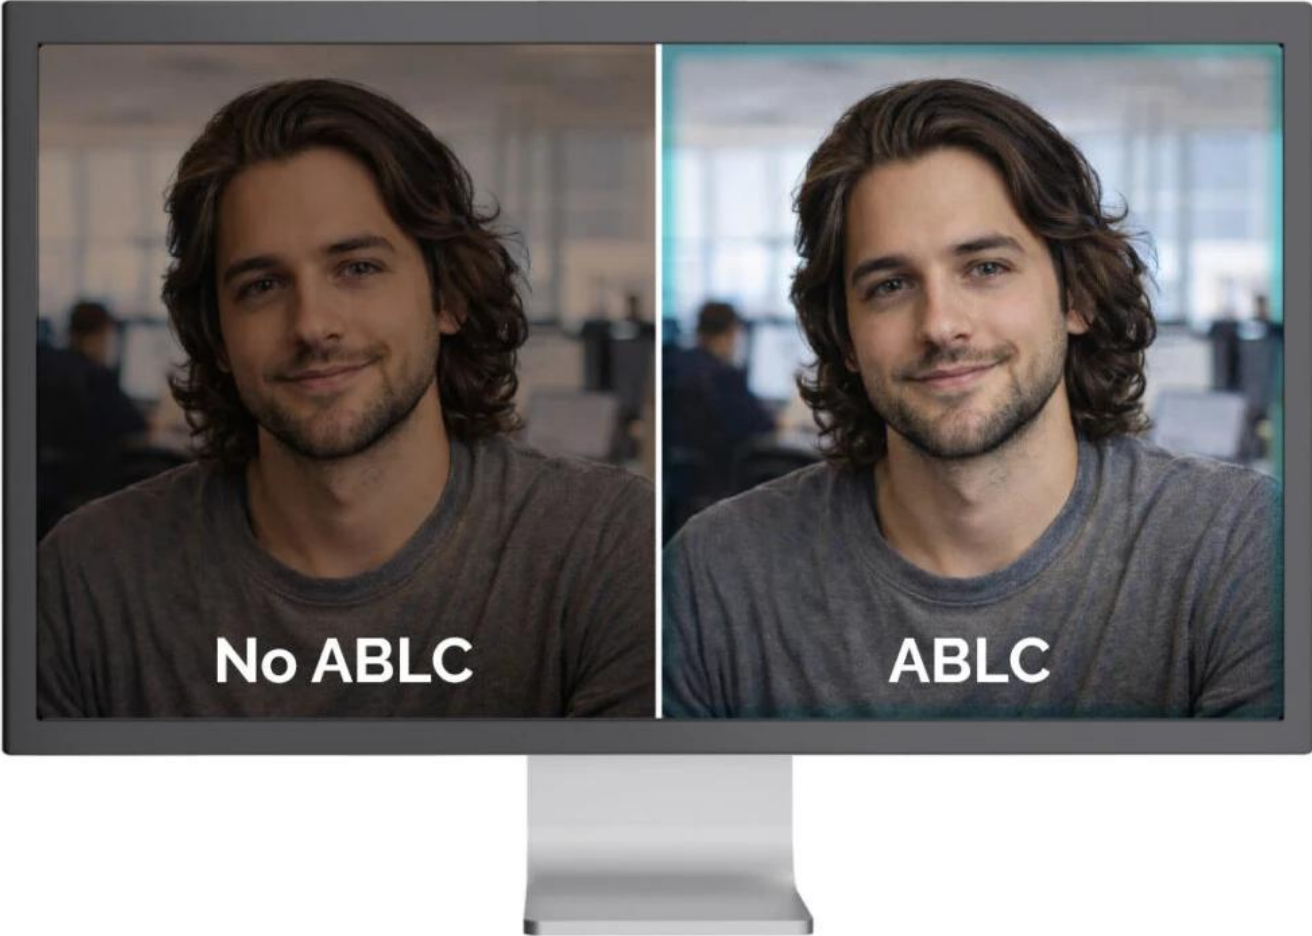

Webkamera **SOLOMON 300** přináší skutečné **4K Ultra HD** rozlišení **3840 × 2160 px** při **30 fps** s kvalitním **8,29Mpx CMOS snímačem** o velikosti **1/3"**. Díky širokému **zornému úhlu 92°** je ideální pro videokonference, online prezentace i týmové schůzky, kde potřebujete zachytit více osob nebo větší prostor.

Kamera disponuje pokročilými funkcemi pro automatickou optimalizaci obrazu - **automatická expozice (AE)** přizpůsobuje jas a kontrast podle světelných podmínek, **automatické vyvážení bílé (AWB)** zajišťuje přirozené barvy a tóny pleti a **automatická kontrola úrovně černé (ABLCL)** zachovává detaily ve stínech pro vyvážený obraz. **Pevné zaostření** garantuje konzistentní kvalitu bez nutnosti manuálního nastavování. Pro ochranu soukromí je součástí **integrováná krytka objektivu**.

- 4K Ultra HD rozlišení 3840 × 2160 px při 30 fps nebo Full HD 1920 × 1080 px při 60 fps pro plynulý obraz
- 1/3" CMOS snímač s rozlišením 8,29 Mpx pro detailní a ostrý obraz
- Široký zorný úhel 92° zachytí více osob nebo větší prostor při videokonferencích
- Automatická optimalizace obrazu zahrnující AE, AWB a ABLCL pro profesionální výsledek bez manuálního nastavování
- Integrovaný mikrofon s dosahem snímání až 3 m pro jasný zvuk při komunikaci
- Univerzální upevňovací klip s gumovými podložkami a 1/4" závitem pro montáž na stativ
- Provoz Plug & Play s univerzální USB konektivitou - kompatibilní s Windows, macOS, Android, iPadOS, ChromeOS i Linux

Automatic Exposure (AE)

Automatic Black Level Control (ABLCL)

Automatic White Balance (AWB)

Flexibilní upevnění a nastavení

Webkamera je vybavena univerzálním upevňovacím klipem s gumovými podložkami pro stabilní uchycení na monitor nebo notebook. Díky **nastavitelnému kloubu** lze kameru horizontálně i vertikálně otáčet pro optimální úhel záběru. Pro profesionální použití je k dispozici **1/4" závit** kompatibilní se standardními stativy.