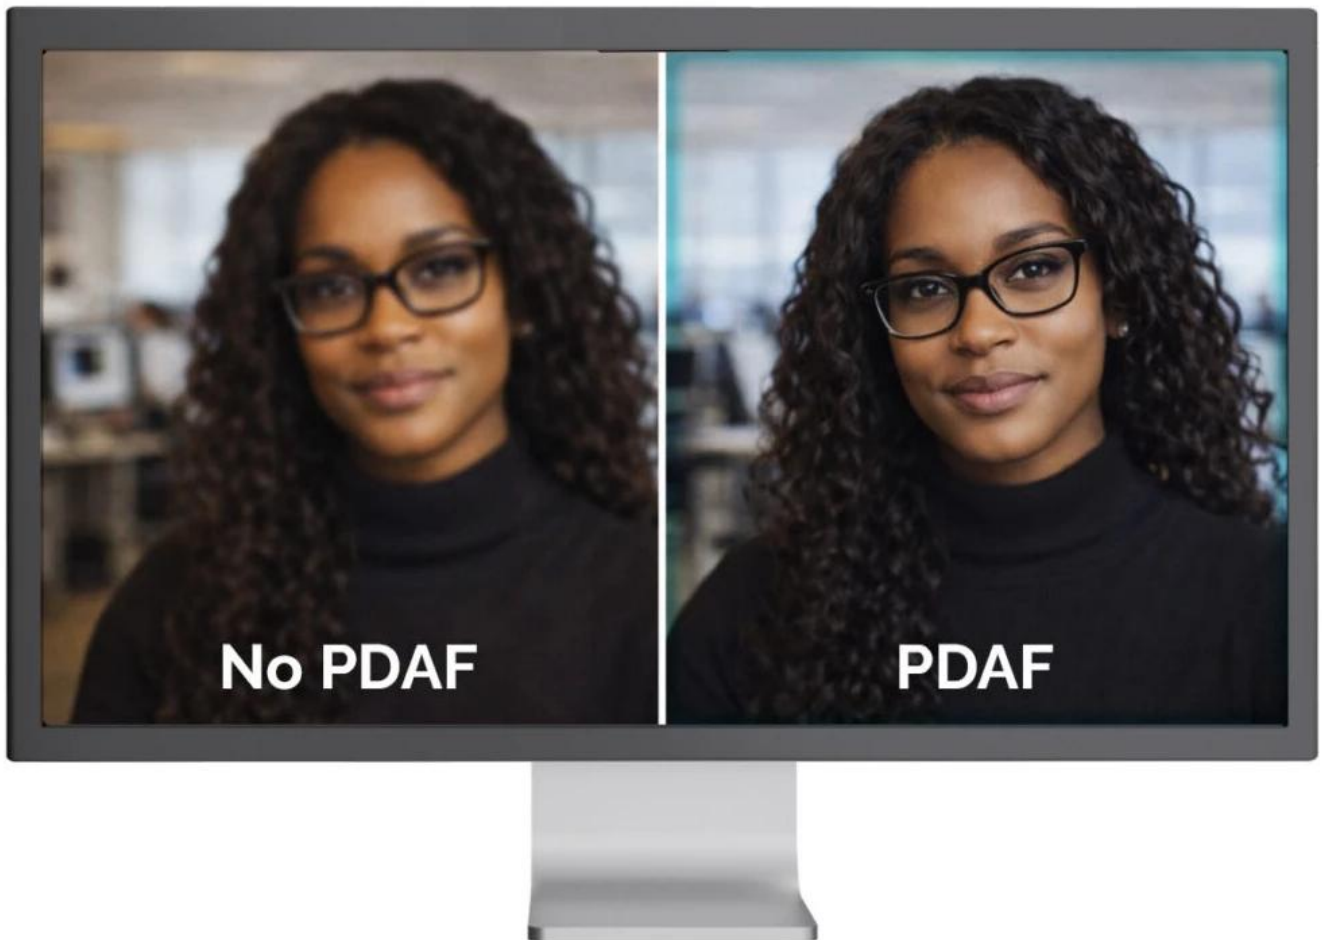

Webkamera **SOLOMON 500** je navržena pro uživatele, kteří požadují více než jen vysoké rozlišení. Kromě **4K kvality obrazu** a vynikajícího podání barev nabízí technologii **PDAF (Phase Detection Auto Focus)** pro rychlé, přesné a stabilní ostření. PDAF zajišťuje ostrý obraz i v případě, že se uživatel pohybuje nebo mění vzdálenost od kamery, čímž eliminuje nepříjemné „hledání ostrosti“ typické pro běžné webkamery.

Phase Detection Autofocus (PDAF)

Automatic Exposure (AE)

Automatic White Balance (AWB)

Ve spojení se **dvěma integrovanými mikrofony** s dosahem snímání až **3 m** poskytuje SOLOMON 500 profesionální audiovizuální zážitek ideální pro prezentace, online školení a vysoce kvalitní videokonference. Kamera automaticky optimalizuje obraz pomocí funkcí **AE (automatická expozice)**, **AWB (automatické vyvážení bílé)** a **ABLC (automatická kontrola úrovně černé)**.

- Technologie PDAF (Phase Detection Autofocus) pro rychlé a přesné automatické ostření i při pohybu uživatele.
- 4K rozlišení 3840 × 2160 px při 30 fps, Full HD 1920 × 1080 px při 60 fps a 2K 2560 × 1440 px při 30 fps.
- 1/2,5" CMOS snímač s rozlišením 8,29 Mpx pro vynikající kvalitu obrazu a přesné podání barev.
- Automatická optimalizace obrazu: AE (expozice), AWB (vyvážení bílé) a ABLC (kontrola úrovně černé) pro profesionální výsledek za všech světelných podmínek.
- Dva integrované mikrofony s dosahem snímání až 3 m pro kvalitní zvukový záznam bez nutnosti externího mikrofону.
- Univerzální upevňovací klip s gumovými podložkami a 1/4" závitem pro stativ umožňuje flexibilní umístění na monitor nebo stativ.
- Plug & Play připojení přes USB-C na USB kabel (150 cm) s USB/USB-C adaptérem, kompatibilní s Windows, macOS, Android, iPadOS, ChromeOS a Linux.