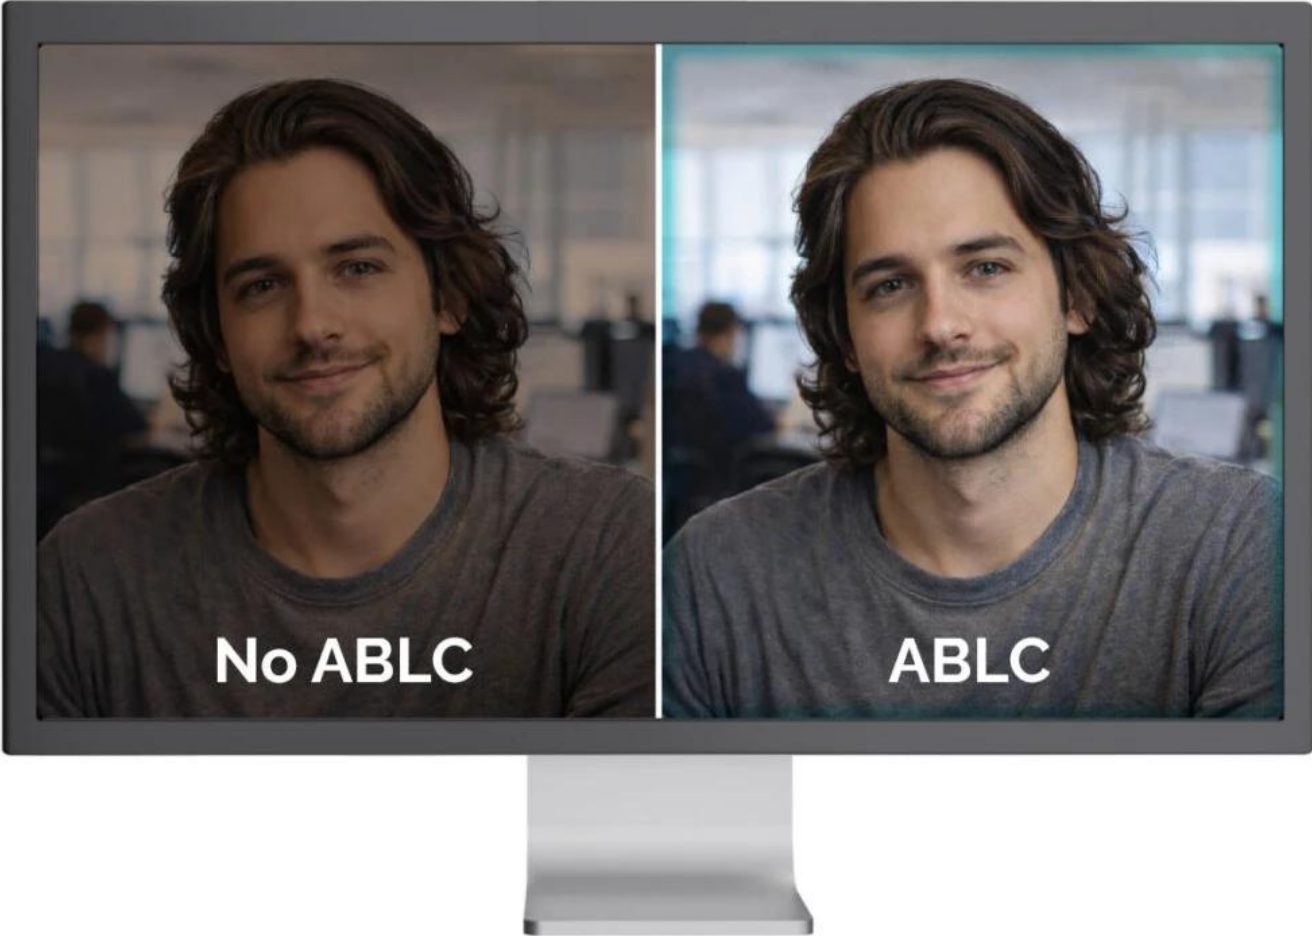

Automatic Black Level Control (ABLCL)