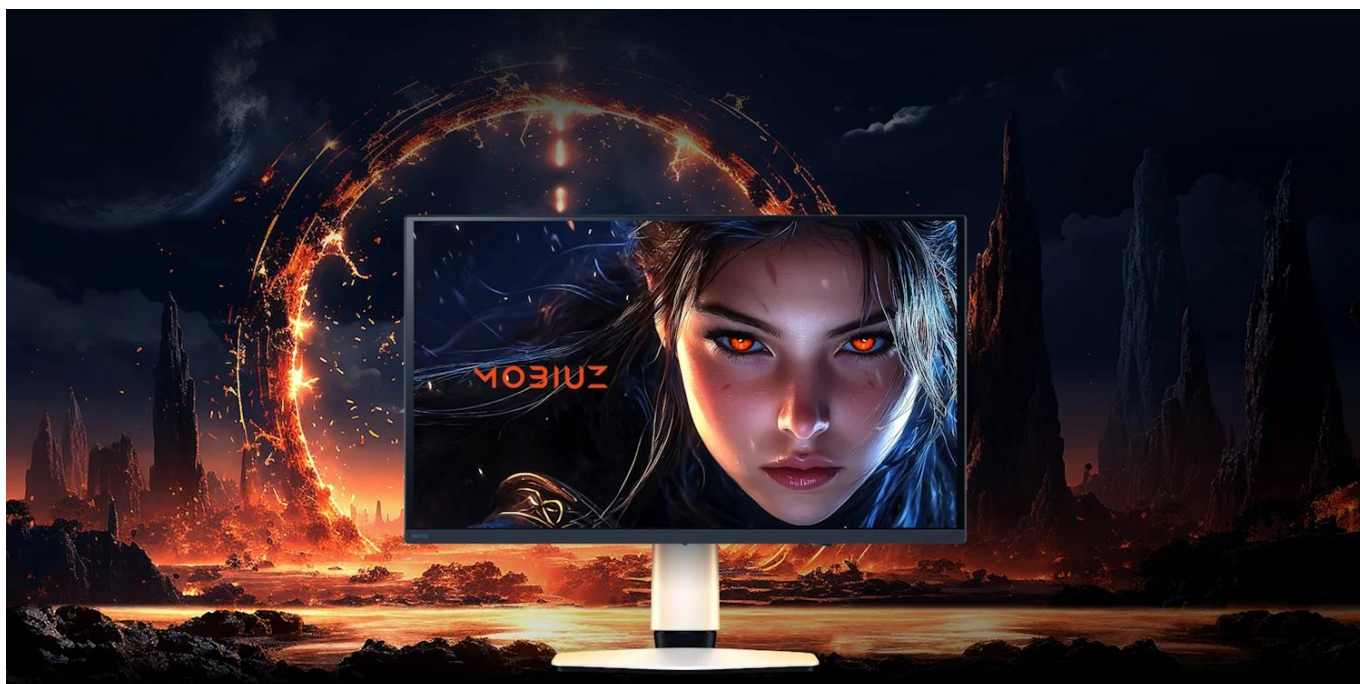

BENQ MOBIUZ EX271UZ 26,5"Cena celkem: **25 073 Kč****(bez DPH: 20 722 Kč)**Běžná cena: **27 580 Kč**Ušetříte: **2 507 Kč**

Kód zboží: MON304054

Part No.: 9H.LP2LA.TBE

Záruka: 24 měs.

Stav: Nové zboží

Popis**BenQ Mobiuz EX271UZ - 26,5" 4K OLED herní monitor****Prémiový herní monitor s QD-OLED technologií 4. generace a exkluzivním barevným laděním pro herní umění.**

Monitor **BenQ Mobiuz EX271UZ** s **26,5" 4K QD-OLED** panelem přináší revoluci v zobrazení herního obsahu. Díky technologii **Quantum Dot OLED 4. generace** s grafenovou ochrannou vrstvou dosahuje dokonalých černých tónů a úchvatného kontrastu **1 500 000 : 1**. Exkluzivní kalibrace **BenQ Color Lab** zajišťuje studiovou přesnost barev s pokrytím **99 % barevného prostoru DCI-P3**.

- 26,5" 4K QD-OLED panel 4. generace s rozlišením 3840 × 2160 px a hustotou 166 PPI pro dokonalou ostrost

- Extrémně rychlá odezva 0,03 ms (GtG) a obnovovací frekvence 240 Hz pro nejplynulejší herní akci
- Exkluzivní BenQ Color Lab kalibrace se Spectral Color technologií a High Pixel Contrast
- Color Shuttle databáze s více než 120 vlastními barevnými profily pro AAA hry
- Certifikace VESA DisplayHDR True Black 400 s jasnem až 1000 nitů (HDR) pro úchvatný dynamický rozsah
- USB-C s Power Delivery 90 W, DisplayPort Alt Mode a KVM přepínačem pro univerzální konektivitu
- eARC podpora a univerzální stojan na soundbar pro špičkový herní audio zážitek
- Ergonomický stojan s výškovým nastavením 100 mm, náklonem -5° až 15° a otáčením ±15°