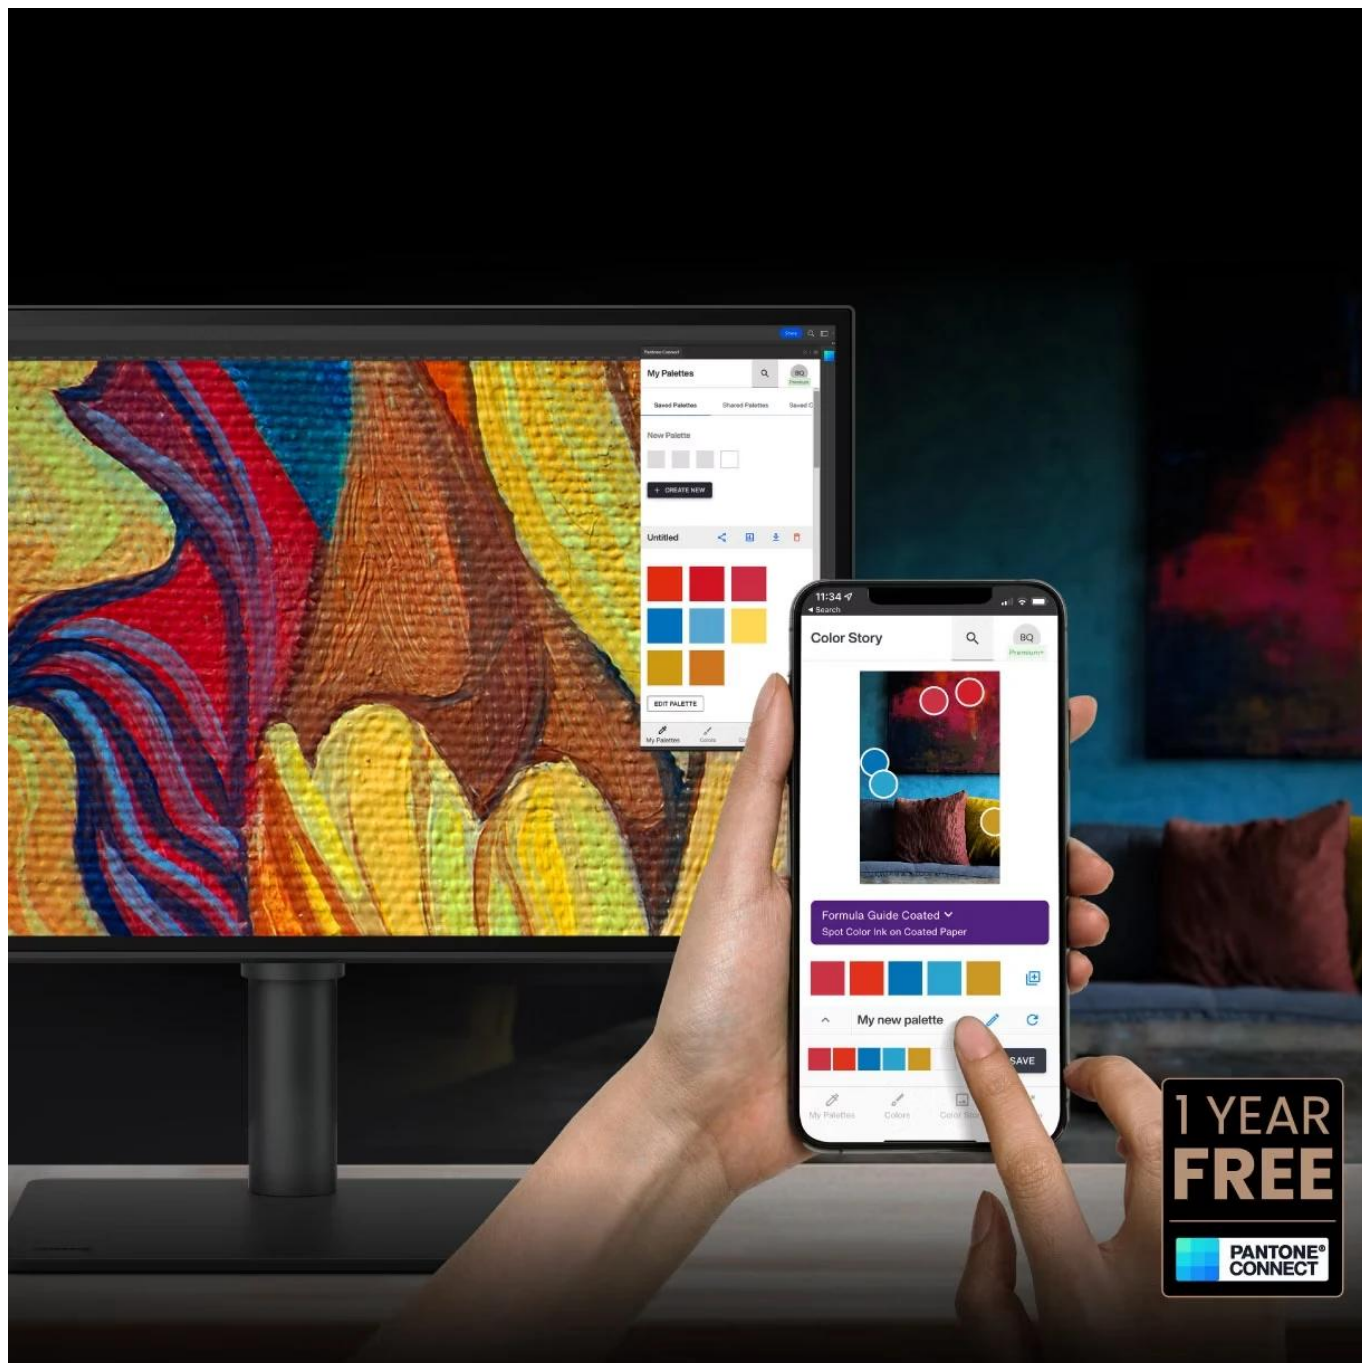

Monitor **BenQ PD2770U** s úhlopříčkou **27"** a rozlišením **3840 × 2160 px (4K)** je určen pro kreativní profesionály a studia, která vyžadují maximální přesnost barev. Technologie **AQCOLOR** zajišťuje pokrytí **99 % Adobe RGB**, **99 % DCI-P3** a **100 % Rec.709** s průměrnou odchylkou barev **Delta E ≤ 1.5**. **IPS panel** s pozorovacím úhlem **178°/178°** a jasem **400 nitů** poskytuje konzistentní zobrazení od rohu k rohu.

Monitor je vybaven **vestavěným kalibrátorem** pro automatickou kalibraci bez externích zařízení a podporuje

hardwarovou kalibraci přímo v 16bitové LUT tabulce. Funkce **Light-Adaptive Calibration** automaticky přizpůsobuje nastavení podle osvětlení v místnosti. Certifikace **Pantone Validated**, **Pantone SkinTone Validated** a **Calman Verified** potvrzují profesionální přesnost monitoru.

INDIVIDUAL
CALIBRATION
REPORT

calman
VERIFIED

- 27" IPS panel s rozlišením 3840 × 2160 px a pokrytím 99 % Adobe RGB, 99 % DCI-P3 a 100 % Rec.709
- Vestavěný kalibrátor s podporou hardwarové kalibrace a automatického plánování pro dlouhodobou konzistenci barev
- Funkce Light-Adaptive Calibration pro automatické přizpůsobení nastavení podle osvětlení prostředí
- USB-C port s Power Delivery 96 W pro napájení notebooku a přenos dat jedním kabelem
- Integrovaný KVM přepínač pro ovládání více počítačů jednou klávesnicí a myší
- Matný panel snižující odlesky a magnetická stínící clona pro práci bez rozptylování
- Ergonomický stojan s výškovým nastavením 115 mm, otočením o 90°, natočením 15°/15° a náklonem -5° až 20°
- Bezdrátový ovladač Hotkey Puck G3 pro rychlé přepínání barevných režimů a nastavení
- Certifikace Pantone Validated, Pantone SkinTone Validated a Calman Verified pro profesionální přesnost