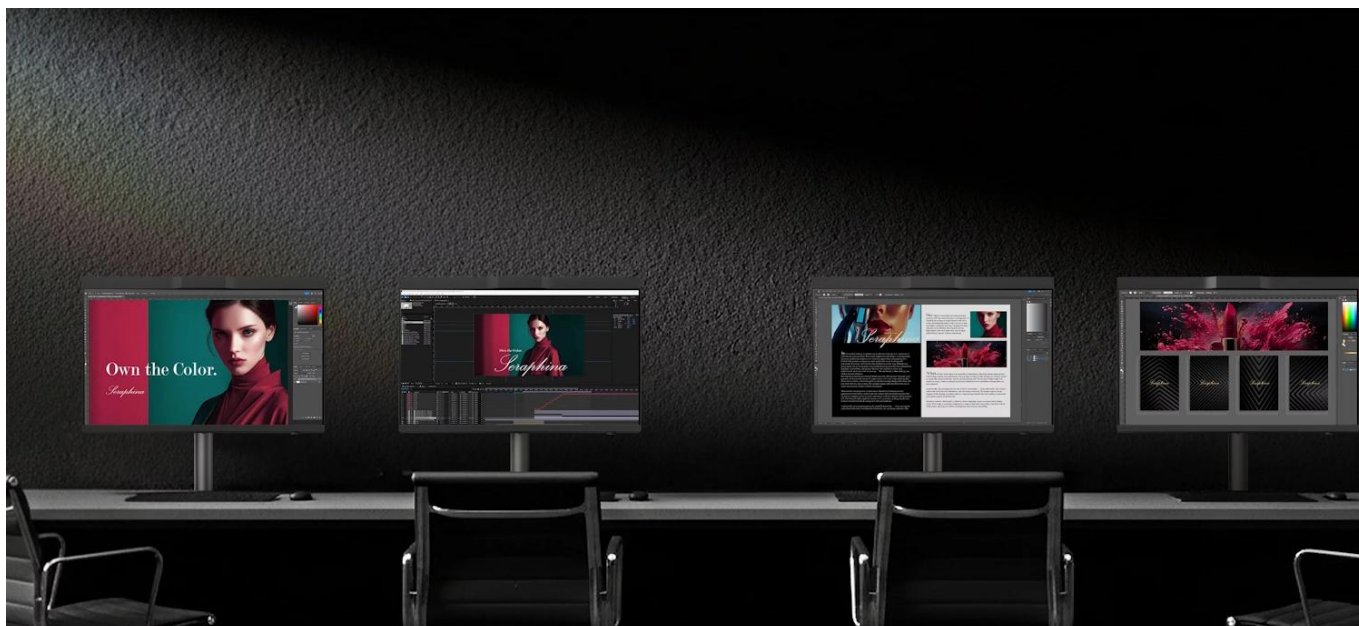

Monitor **BenQ PD2770U** s úhlopříčkou **27"** a rozlišením **3840 × 2160 px (4K)** je určen pro kreativní profesionály a studia, která vyžadují maximální přesnost barev. Technologie **AQCOLOR** zajišťuje pokrytí **99 % Adobe RGB**, **99 % DCI-P3** a **100 % Rec.709** s průměrnou odchylkou barev **Delta E ≤ 1.5**. **IPS panel** s pozorovacím úhlem **178°/178°** a jasem **400 nitů** poskytuje konzistentní zobrazení od rohu k rohu.

Monitor je vybaven **vestavěným kalibrátorem** pro automatickou kalibraci bez externích zařízení a podporuje

hardwarovou kalibraci přímo v 16bitové LUT tabulce. Funkce **Light-Adaptive Calibration** automaticky přizpůsobuje nastavení podle osvětlení v místnosti. Certifikace **Pantone Validated**, **Pantone SkinTone Validated** a **Calman Verified** potvrzují profesionální přesnost monitoru.

INDIVIDUAL
CALIBRATION
REPORT

calman
VERIFIED

- 27" IPS panel s rozlišením 3840 × 2160 px a pokrytím 99 % Adobe RGB, 99 % DCI-P3 a 100 % Rec.709
- Vestavěný kalibrátor s podporou hardwarové kalibrace a automatického plánování pro dlouhodobou konzistenci barev
- Funkce Light-Adaptive Calibration pro automatické přizpůsobení nastavení podle osvětlení prostředí
- USB-C port s Power Delivery 96 W pro napájení notebooku a přenos dat jedním kabelem
- Integrovaný KVM přepínač pro ovládání více počítačů jednou klávesnicí a myší
- Matný panel snižující odlesky a magnetická stínící clona pro práci bez rozptylování
- Ergonomický stojan s výškovým nastavením 115 mm, otočením o 90°, natočením 15°/15° a náklonem -5° až 20°
- Bezdrátový ovladač Hotkey Puck G3 pro rychlé přepínání barevných režimů a nastavení
- Certifikace Pantone Validated, Pantone SkinTone Validated a Calman Verified pro profesionální přesnost