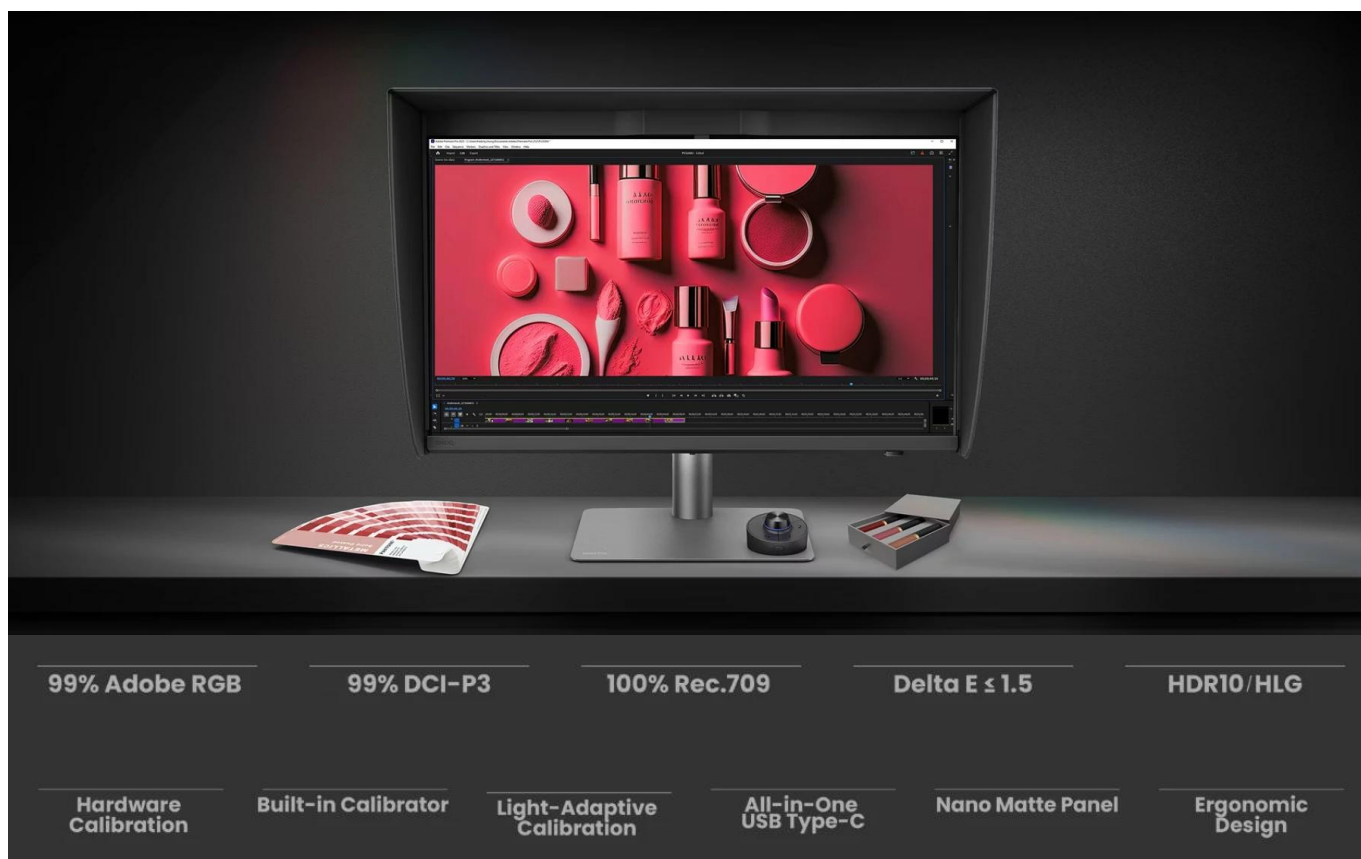

Monitor **BenQ PD2770U** s úhlopříčkou **27"** a rozlišením **3840 × 2160 px (4K)** je určen pro kreativní profesionály a studia, která vyžadují maximální přesnost barev. Technologie **AQCOLOR** zajišťuje pokrytí **99 % Adobe RGB**, **99 % DCI-P3** a **100 % Rec.709** s průměrnou odchylkou barev **Delta E ≤ 1.5**. **IPS panel** s pozorovacím úhlem **178°/178°** a jasem **400 nitů** poskytuje konzistentní zobrazení od rohu k rohu.

Monitor je vybaven **vestavěným kalibrátorem** pro automatickou kalibraci bez externích zařízení a podporuje

hardwarovou kalibraci přímo v 16bitové LUT tabulce. Funkce **Light-Adaptive Calibration** automaticky přizpůsobuje nastavení podle osvětlení v místnosti. Certifikace **Pantone Validated**, **Pantone SkinTone Validated** a **Calman Verified** potvrzují profesionální přesnost monitoru.

INDIVIDUAL
CALIBRATION
REPORT

calman
VERIFIED

- 27" IPS panel s rozlišením 3840 × 2160 px a pokrytím 99 % Adobe RGB, 99 % DCI-P3 a 100 % Rec.709
- Vestavěný kalibrátor s podporou hardwarové kalibrace a automatického plánování pro dlouhodobou konzistenci barev
- Funkce Light-Adaptive Calibration pro automatické přizpůsobení nastavení podle osvětlení prostředí
- USB-C port s Power Delivery 96 W pro napájení notebooku a přenos dat jedním kabelem
- Integrovaný KVM přepínač pro ovládání více počítačů jednou klávesnicí a myší
- Matný panel snižující odlesky a magnetická stínící clona pro práci bez rozptylování
- Ergonomický stojan s výškovým nastavením 115 mm, otočením o 90°, natočením 15°/15° a náklonem -5° až 20°
- Bezdrátový ovladač Hotkey Puck G3 pro rychlé přepínání barevných režimů a nastavení
- Certifikace Pantone Validated, Pantone SkinTone Validated a Calman Verified pro profesionální přesnost