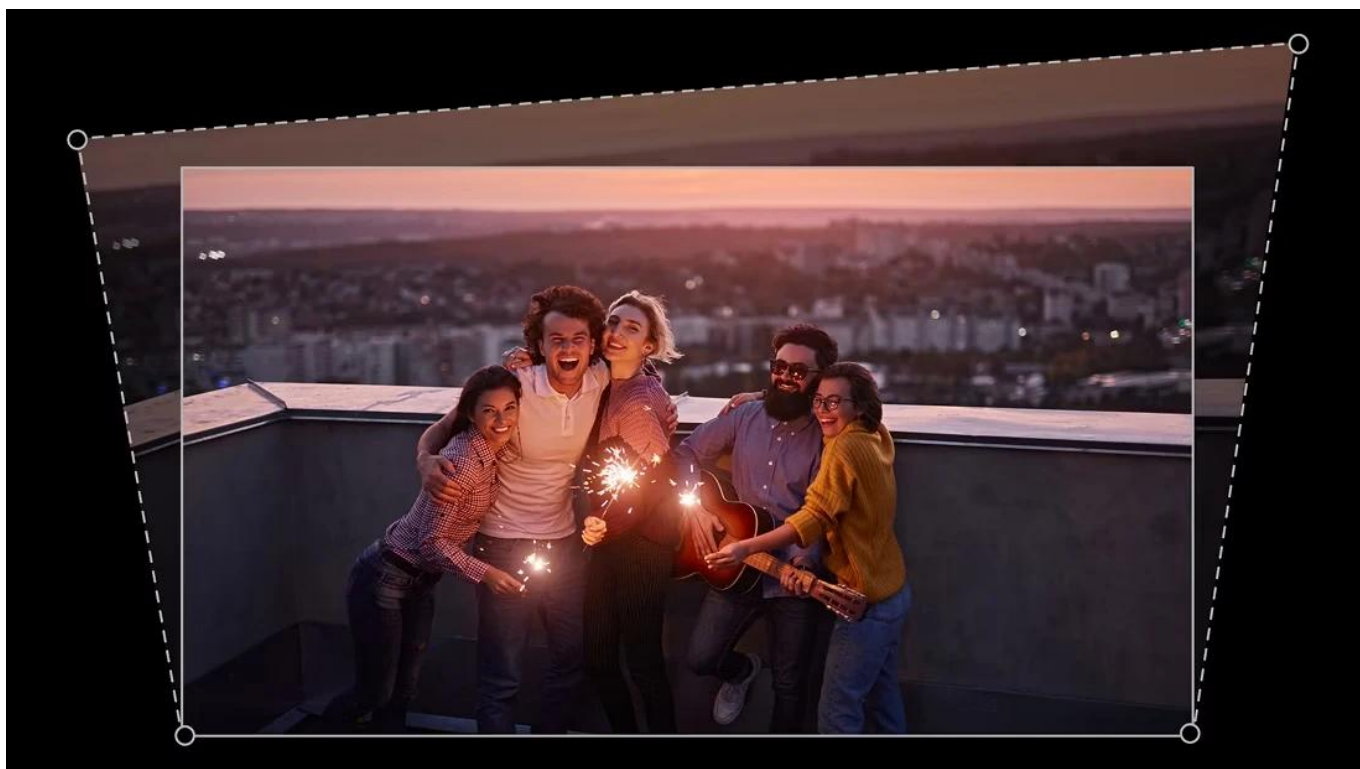

Projektor **BenQ GV50P** nabízí unikátní design s nastavitelnou základnou připomínající trojnožku, která umožňuje **projekci na strop** přímo nad postelí. Díky možnosti **svislého naklonění v rozsahu 135°** a **otočení o 180°** můžete snadno přepínat mezi projekcí na stěnu a strop. Zařízení poskytuje **Full HD rozlišení 1920 x 1080 px** s jasnou **500 ANSI lumenů** a **laserovým zdrojem světla** s životností až 30 000 hodin v režimu ECO.

- Flexibilní design základny s možností naklonění a otočení pro projekci na strop i stěnu v libovolném úhlu
- Full HD rozlišení 1920 × 1080 px s jasnem 500 ANSI lumenů a kontrastním poměrem 100 000 : 1
- Laserový zdroj světla s životností 20 000 hodin v normálním režimu a 30 000 hodin v režimu ECO
- Google TV s přístupem ke streamovacím službám a Google Assistantem pro hlasové ovládání
- Automatická 2D korekce lichoběžníkového zkreslení (vertikální $\pm 20^\circ$, horizontální $\pm 30^\circ$, rotace $\pm 30^\circ$)