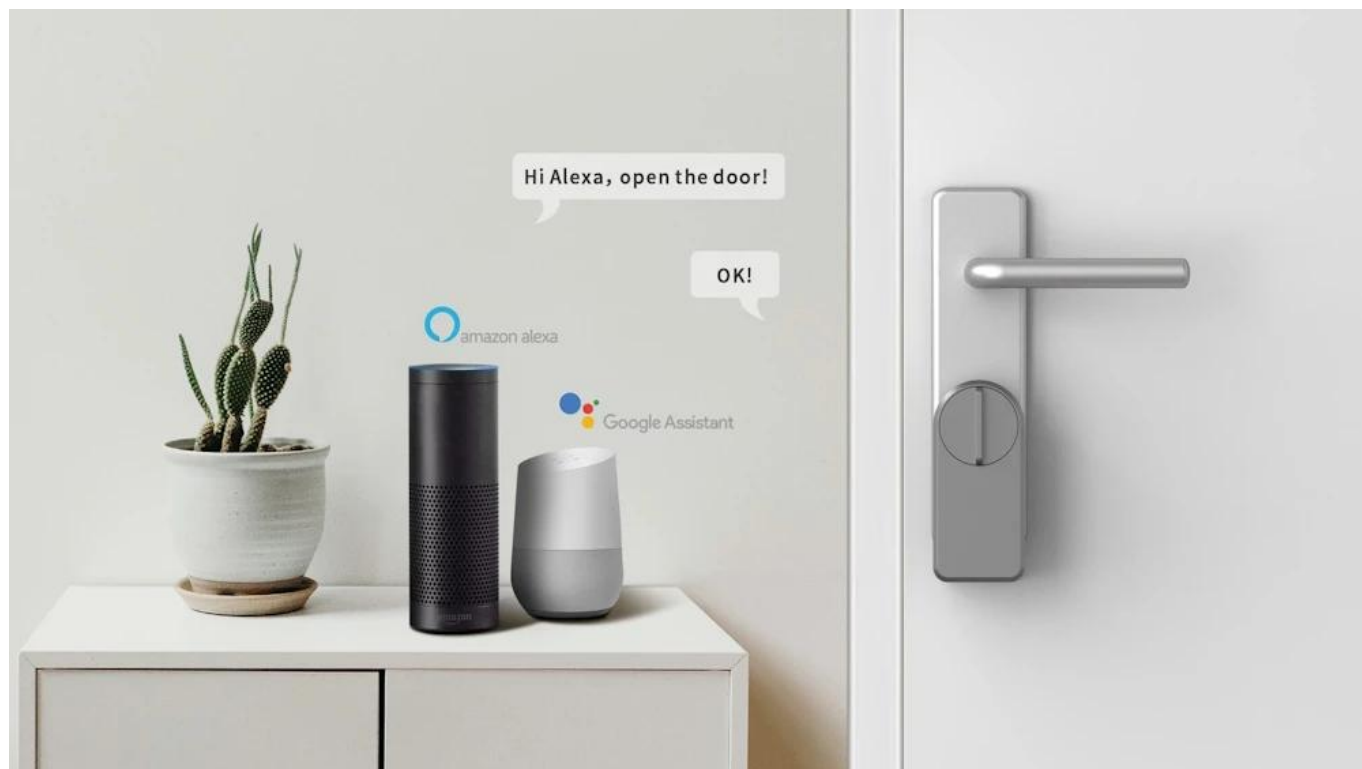

IMMAX NEO PRO SMART DVEŘNÍ ZÁMEK S KLÁVESNICÍ

Cena celkem:	4 014 Kč (bez DPH: 3 317 Kč)
Běžná cena:	4 415 Kč
Ušetříte:	401 Kč
Kód zboží:	ELDIMM1009
Part No.:	07815L
Záruka:	24 měs.
Stav:	Nové zboží

Popis

IMMAX NEO PRO SMART dveřní zámek s klávesnicí

Chytrý dveřní zámek s bezklíčovým vstupem a moderním Bluetooth připojením pro pohodlné ovládání vašich dveří.

Představujeme pokročilý dveřní zámek využívající **technologie TUYA a Bluetooth LE**, který umožňuje ovládat dveře odkudkoliv prostřednictvím mobilní aplikace. Systém nabízí **tři způsoby odemykání** – pomocí **otisku prstu, číselného kódu** na přiložené **klávesnici** nebo prostřednictvím **aplikace IMMAX NEO PRO**. Díky možnosti vytvoření virtuálního klíče můžete snadno poskytnout přístup hostům bez nutnosti fyzických klíčů.

Zámek je kompatibilní s **hlasovými asistenty Amazon Alexa, Apple Siri (zkratky) a Google Assistant**, aplikace je k dispozici v **60 jazycích** pro platformy **iOS a Android**. Výdrž na **bateriích 4x AA** dosahuje až **300 dnů**, stejně jako u přiložené klávesnice s bateriemi **2x AA**.