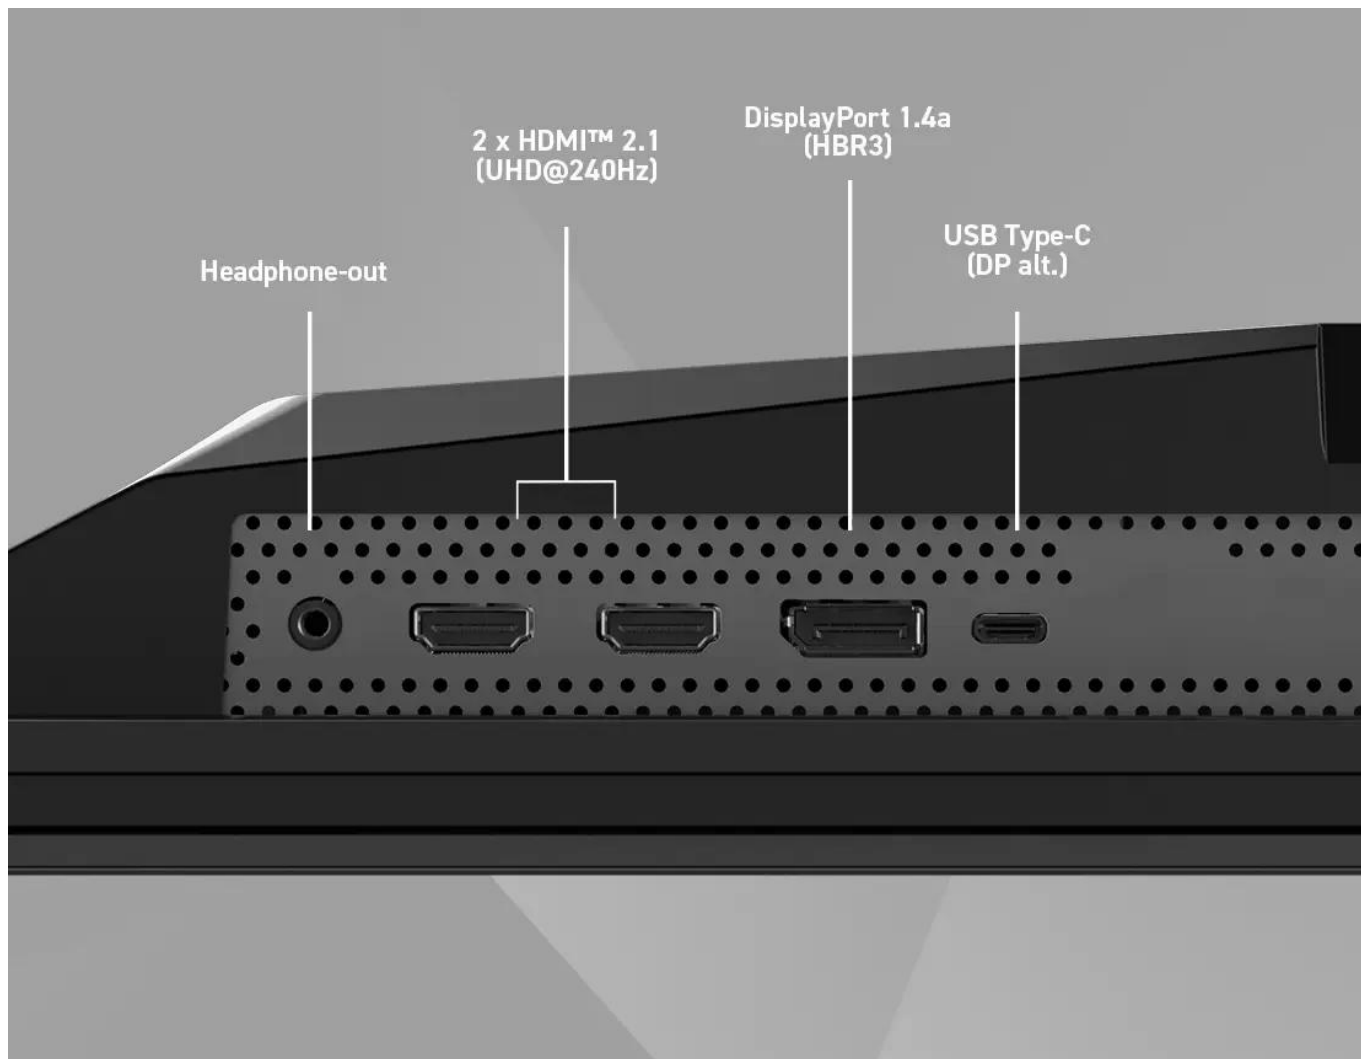

ZÁKLADNÍ SPECIFIKACE

Úhlopříčka: 31,5" (80 cm)

Rozlišení: 3840 × 2160 px (UHD, 4K)

Poměr stran: 16 : 9

Typ panelu: QD-OLED

Obnovovací frekvence: 240 Hz

Odezva: 0,03 ms GtG

Jas (SDR/HDR): 300 nitů / 1300 nitů

Kontrast: 1 500 000 : 1

HDR: DisplayHDR True Black 500

Barevný gamut: 99 % DCI-P3, 97 % RGB, 138 % sRGB

Barevná hloubka: 10 bitů (1,07 miliard barev)

Pozorovací úhly: 178° (H) / 178° (V)

Vstupy: 2× HDMI 2.1, 1× DisplayPort 1.4a, 1× USB-C (DP Alt Mode, 15 W PD)

Výstupy: audio jack 3,5 mm

Ergonomie: výška 0–110 mm, náklon -5° až 15°, otáčení ± 30°, pivot ± 10°

Rozměry: 719,1 × 483,9 × 241,9 mm (s podstavcem), 719,1 × 483,9 × 69,26 mm (bez podstavce)

Hmotnost: 7,7 kg

Spotřeba: < 160 W (typicky), < 0,5 W (pohotovostní režim), < 0,3 W (vypnuto)

VESA: 100 × 100 mm (M4 × 10 mm)

Napájení: AC 100–240 V, 50/60 Hz, 1,8 A