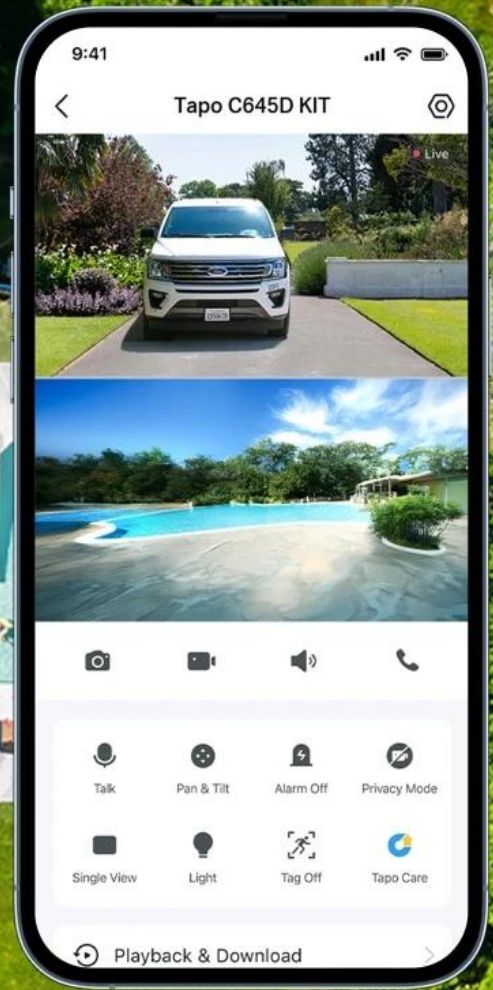

works with
Google Home

works with
alexa

**2K Ultra-Wide View
+ 2K Pan/Tilt
Zoom-In Details**

**Solar Powered,
Maintenance-Free**

**Flexible Wire-Free
Design**

**Synchronized
Smart Tracking**

**Monitor Two Areas
At Once**

Color Night Vision

**Free Person/Pet/
Vehicle Detection**

**Local & Cloud
Storage**

Díky **solárnímu panelu Tapo A201** s výkonem 2,5 W stačí pouhých **55 minut denního slunečního svitu** pro celodenní provoz. Vestavěná **lithium-iontová baterie** zajišťuje až 4 měsíce provozu bez nabíjení. Kamera nabízí **barevné noční vidění** s 6 vestavěnými reflektory, **AI detekci osob, zvířat a vozidel** s automatickým sledováním a **obousměrnou audio komunikaci** s potlačením šumu.

2K 3MP Dual Lens

Pan/Tilt Lens

Fixed Lens

Get the Full Picture with Dual Optics:
Two Views, One Screen

tapo

Wide-Angle Lens

Telephoto Lens

*Image enhanced to amplify feature.

165° Wide View +
6 mm Pan/Tilt Telephoto
For Wide Coverage and Fine Detail

tapo

Versatile Night Vision Modes

tapo

- Duální 2K objektiv (2304 × 1296 px) s širokoúhlým fixním a otočným telefoto objektivem pro simultánní monitoring různých oblastí
- Solární napájení s panelem 2,5 W vyžadující pouze 55 minut denního slunečního svitu pro celodenní provoz
- Pokročilá AI detekce s rozpoznáváním osob, domácích zvířat a vozidel s automatickým sledováním detekovaných objektů
- Barevné noční vidění s 6 vestavěnými reflektory a IR LED s dosahem 10 metrů pro ostré záběry i v noci
- Bezdrátová Wi-Fi konektivita s podporou 2,4 GHz/5 GHz a protokoly WPA3/WPA/WPA2-PSK pro bezpečné připojení
- Lokální úložiště na microSD kartu až 512 GB bez nutnosti předplatného nebo volitelné cloudové úložiště Tapo Care
- Odolná konstrukce IP65 s provozní teplotou -20 až +45 °C pro celoroční venkovní použití
- Obousměrná audio komunikace s vestavěným mikrofonem, reproduktorem a potlačením šumu pro jasnou konverzaci
- Zvukový a světelný alarm pro odstrašení narušitelů