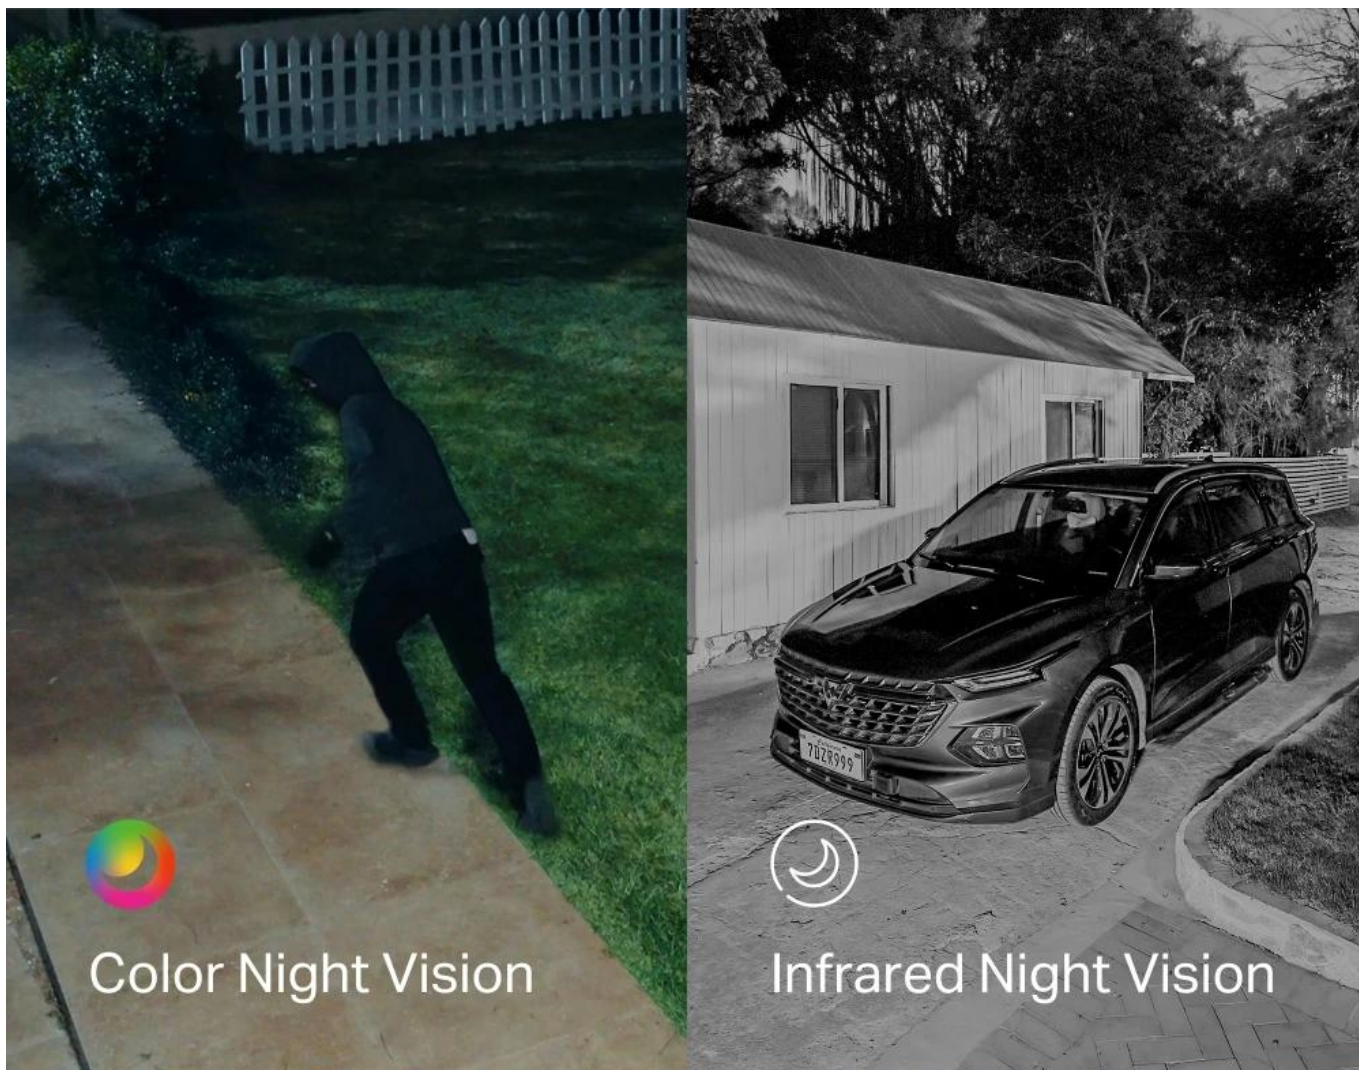

Color Night Vision

**Free Person/Pet/
Vehicle Detection**

**Local & Cloud
Storage**

Díky **solárnímu panelu Tapo A201** s výkonem 2,5 W stačí pouhých **55 minut denního slunečního svitu** pro celodenní provoz. Vestavěná **lithium-iontová baterie** zajišťuje až 4 měsíce provozu bez nabíjení. Kamera nabízí **barevné noční vidění** s 6 vestavěnými reflektory, **AI detekci osob, zvířat a vozidel** s automatickým sledováním a **obousměrnou audio komunikaci** s potlačením šumu.

2K 3MP Dual Lens

Pan/Tilt Lens

Fixed Lens

Get the Full Picture with Dual Optics:
Two Views, One Screen

tapo

Wide-Angle Lens

Telephoto Lens

*Image enhanced to amplify feature.

165° Wide View +
6 mm Pan/Tilt Telephoto
For Wide Coverage and Fine Detail

tapo

Versatile Night Vision Modes

tapo

- Duální 2K objektiv (2304 × 1296 px) s širokoúhlým fixním a otočným telefoto objektivem pro simultánní monitoring různých oblastí
- Solární napájení s panelem 2,5 W vyžadující pouze 55 minut denního slunečního svitu pro celodenní provoz
- Pokročilá AI detekce s rozpoznáváním osob, domácích zvířat a vozidel s automatickým sledováním detekovaných objektů
- Barevné noční vidění s 6 vestavěnými reflektory a IR LED s dosahem 10 metrů pro ostré záběry i v noci
- Bezdrátová Wi-Fi konektivita s podporou 2,4 GHz/5 GHz a protokoly WPA3/WPA/WPA2-PSK pro bezpečné připojení
- Lokální úložiště na microSD kartu až 512 GB bez nutnosti předplatného nebo volitelné cloudové úložiště Tapo Care
- Odolná konstrukce IP65 s provozní teplotou -20 až +45 °C pro celoroční venkovní použití
- Obousměrná audio komunikace s vestavěným mikrofonem, reproduktorem a potlačením šumu pro jasnou konverzaci
- Zvukový a světelný alarm pro odstrašení narušitelů