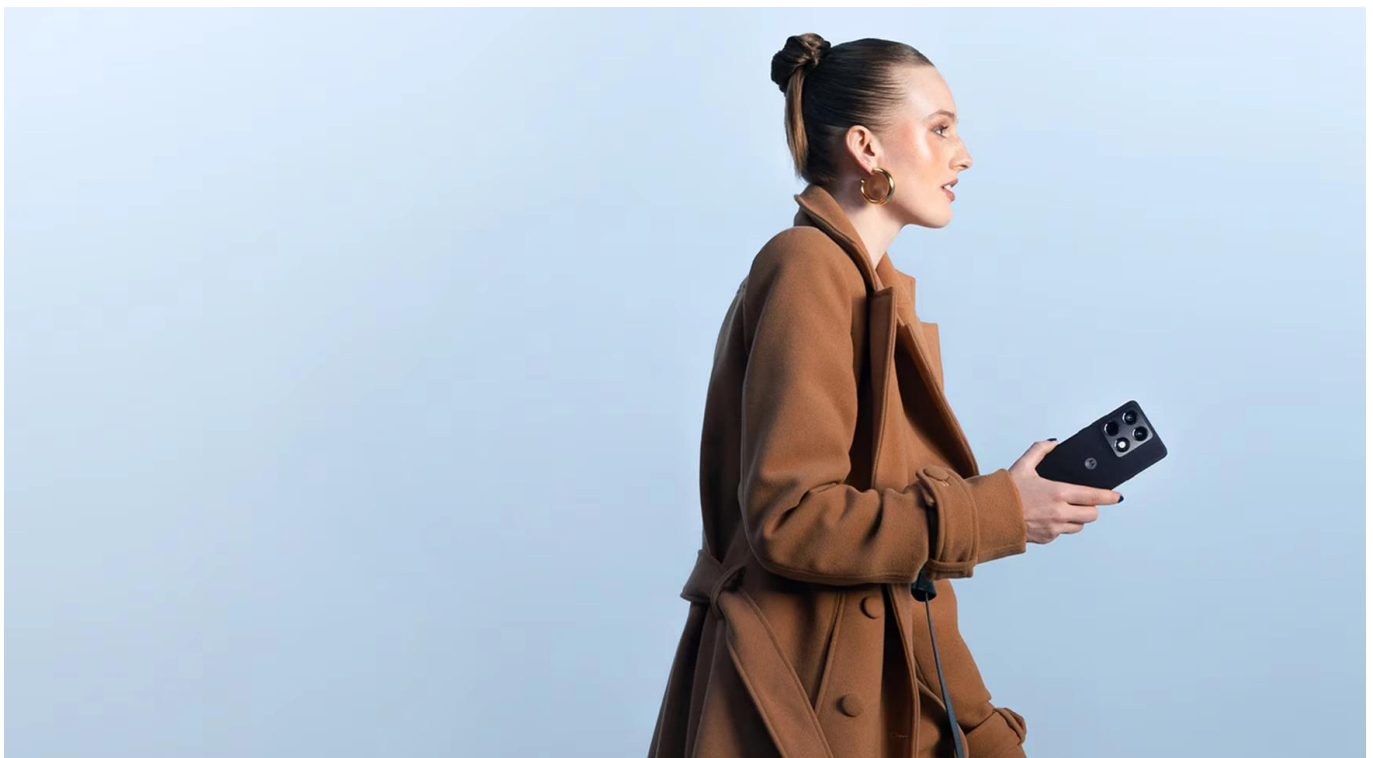

MOTOROLA SIGNATURE ČERNÝ

Cena celkem:	21 661 Kč (bez DPH: 17 901 Kč)
Běžná cena:	23 827 Kč
Ušetříte:	2 166 Kč
Kód zboží:	MOBMOT1195
Part No.:	PBAB0045RO
Záruka:	24 měsíců/6 měs. akku
Stav:	Nové zboží

Popis

Motorola Signature černý

Prémiový smartphone s profesionálním fotoaparátem a špičkovým výkonem pro náročné uživatele.

Motorola Signature představuje technologickou dokonalost s **6,8" Extreme AMOLED displejem** s rozlišením **2780 x 1264 px**, obnovovací frekvencí **165 Hz** a maximálním jasem **6 200 nitů**. Displej je ověřený značkou **Pantone™** pro věrné podání barev a podporuje **Dolby Vision i HDR10+** s pokrytím **100 % barevného prostoru DCI-P3**.

Výkon zajišťuje **3nm procesor Snapdragon® 8 5. generace** s frekvencí až **3,8 GHz**, **16 GB operační paměti LPDDR5X** a **512 GB interního úložiště UFS 4.1**. Pokročilý chladicí systém s kapalným kovem v měděném pletivu a výparníkovou komorou o velikosti **6 002 mm²** udržuje teplotu až o **4,4 °C nižší**. Smartphone běží na systému **Android™ 16**.

- Trojitý profesionální fotoaparát s 50Mpx senzory Sony LYTIA 828, 600 a 500 s optickou stabilizací OIS a 3násobným optickým zoomem