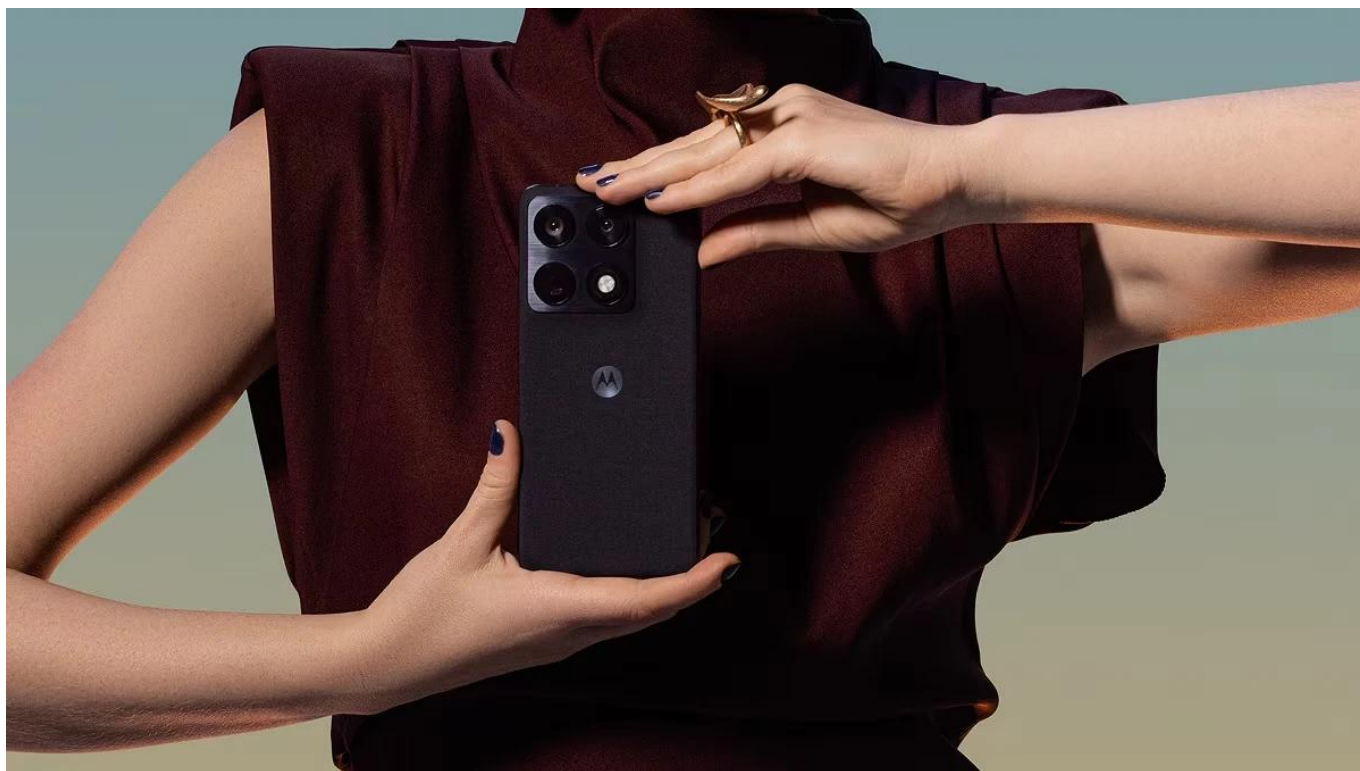

ZÁKLADNÍ SPECIFIKACE

Procesor: Qualcomm® Snapdragon® 8 5. generace (3 nm, až 3,8 GHz)

Operační paměť: 16 GB LPDDR5X

Interní úložiště: 512 GB UFS 4.1

Displej: 6,8" Extreme AMOLED, 2780 × 1264 px (Super HD), 450 ppi, 165 Hz, LTPO

Jas displeje: maximálně 6 200 nitů

Zadní fotoaparáty: 50 Mpx hlavní (Sony LYTIA 828, f/1,6, OIS) + 50 Mpx ultraširokoúhlý (f/2,0, 122°) + 50 Mpx periskop (Sony LYTIA 600, f/2,4, 3× zoom, OIS)

Přední fotoaparát: 50 Mpx (Sony LYTIA 500, f/2,0)

Video: 8K Dolby Vision® (30 fps), 4K (120 fps), stabilizace Horizon Lock

Baterie: křemíko-uhlíková 5 200 mAh

Nabíjení: 90W kabelové TurboPower™, 50W bezdrátové TurboPower™

Operační systém: Android™ 16

Konektivita: 5G (sub-6), Wi-Fi 7 (802.11be), Bluetooth® 6, NFC, GPS, AGPS, LTEPP, SUPL, Glonass, Galileo

SIM: dual SIM (1× Nano SIM + eSIM)

Zabezpečení: ultrazvuková čtečka otisku prstu, odemknutí obličejem, ThinkShield

Odolnost: IP68/IP69, MIL-STD 810H, Corning® Gorilla® Glass Victus® 2

Zvuk: stereo reproduktory, Dolby Atmos®, Sound by Bose, 3 mikrofony

Rozměry: 162,1 × 76,4 × 6,99 mm

Hmotnost: 186 g

Barva: černá (PANTONE Carbon)