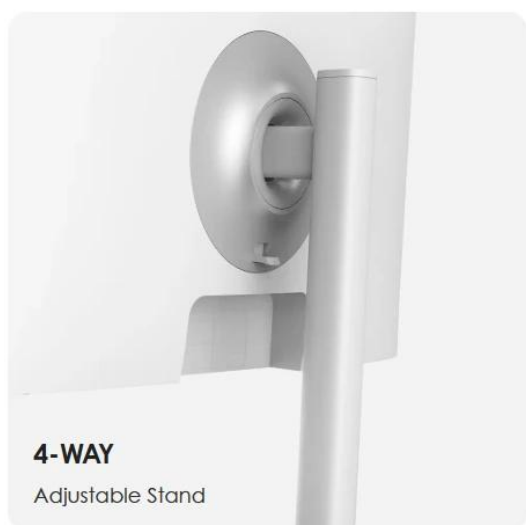

Profesionální 27" monitor pro produktivní práci s pokročilými ergonomickými funkcemi a ochranou očí.

Monitor **MSI Modern MD2712PW** s úhlopříčkou **27"** a rozlišením **Full HD 1920 × 1080 px** nabízí kvalitní IPS panel se širokými pozorovacími úhly **178°** v obou směrech. Díky obnovovací frekvenci **100 Hz** a rychlé době odezvy **1 ms MPRT** (4 ms GTG) zajišťuje plynulé zobrazení při práci i zábavě. Antireflexní povrch s jasem **300 cd/m²** minimalizuje odrazy a umožňuje pohodlnou práci i při delším používání.

Ergonomický stojan umožňuje **nastavení výšky 0-110 mm, náklon -5° až +20°, otáčení -30° až +30° a pivot -90° až +90°** pro optimální pracovní pozici. Monitor je vybaven certifikacemi **TÜV Rheinland Low Blue Light** a **Flicker Free** pro ochranu zraku, funkcí **Eye-Q Check** pro kontrolu očí a připomínkami přestávek. Port **USB-C s DisplayPort Alternate Mode** podporuje **15W Power Delivery** pro nabíjení připojených zařízení.

27 INCH WITH
Full HD (1920x1080) Resolution

3-SIDED FRAMELESS DISPLAY

4-WAY
Adjustable Stand

SLEEK & ULTRA-SLIM

- 27" IPS panel s rozlišením 1920 × 1080 px, obnovovací frekvencí 100 Hz a dobou odezvy 1 ms MPRT
- Plně ergonomický stojan s nastavením výšky (110 mm), náklonu (-5° až +20°), otáčení (-30° až +30°) a pivot (-90° až +90°)
- USB-C s DisplayPort Alternate Mode a 15W Power Delivery pro nabíjení připojených zařízení
- Certifikace TÜV Rheinland Low Blue Light a Flicker Free pro ochranu očí při dlouhodobém používání
- Funkce Eye-Q Check s testy Amsler Grid, Astigmatism a Posture Correction pro kontrolu zraku a držení těla

Obsah balení

Monitor Modern MD2712PW, stojan, základna stojanu se šroubem, napájecí kabel, externí napájecí adaptér, stručný průvodce.

ZÁKLADNÍ SPECIFIKACE

Úhlopříčka: 27"

Rozlišení: 1920 × 1080 px (Full HD)