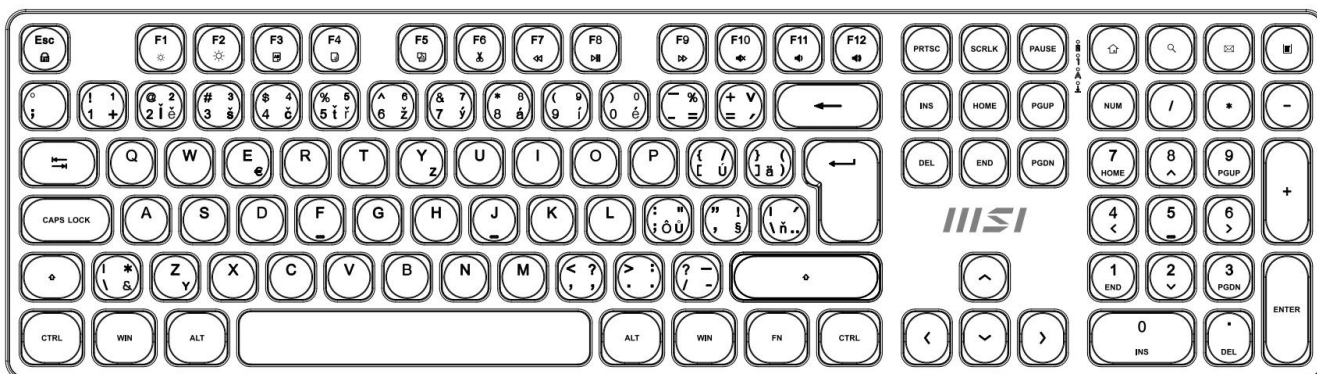

MSI FORGE K210 WIRELESS BÍLÝ

Cena celkem:	911 Kč
	(bez DPH: 753 Kč)
Běžná cena:	1 002 Kč
Ušetříte:	91 Kč
Kód zboží:	KEYMSI1035
Part No.:	S11-43CS308-Y92
Záruka:	24 měs.
Stav:	Nové zboží

Popis

MSI FORGE K210 Wireless bílý

Pozor, foto produktu je ilustrativní. Klávesnice disponuje **CZ/SK layoutem**, správné rozložení kláves:

Elegantní bezdrátový set klávesnice a myši navržený pro maximální produktivitu a pohodlí při práci

Sada **MSI FORGE K210 Wireless Combo** představuje kompletní řešení pro kancelářskou práci s důrazem na spolehlivost a pohodlí. Klávesnice využívá **nůžkové (scissor) spínače**, které jsou známé svým tichým, nízkým a stabilním úhodem – ideální pro rychlé psaní bez zbytečného hluku. Díky **2,4GHz bezdrátovému připojení** s dosahem až 10 metrů získáte svobodu pohybu a pracovní prostor bez zbytečných kabelů.

- Bezdrátové připojení 2,4GHz s jedním USB donglem pro obě zařízení a dosahem až 10 metrů
- Nůžkové spínače klávesnice pro tichý a plynulý úhoz s vysokou stabilitou
- Numerická klávesnice pro efektivní práci s čísly a tabulkami
- Optická myš s přepínatelným rozlišením 1000 / 1200 / 1600 DPI pro přesné sledování
- Funkční klávesy pro rychlé ovládání médií a přístup k widgetům
- Nastavitelné úhly klávesnice pomocí nožiček pro ergonomické psaní