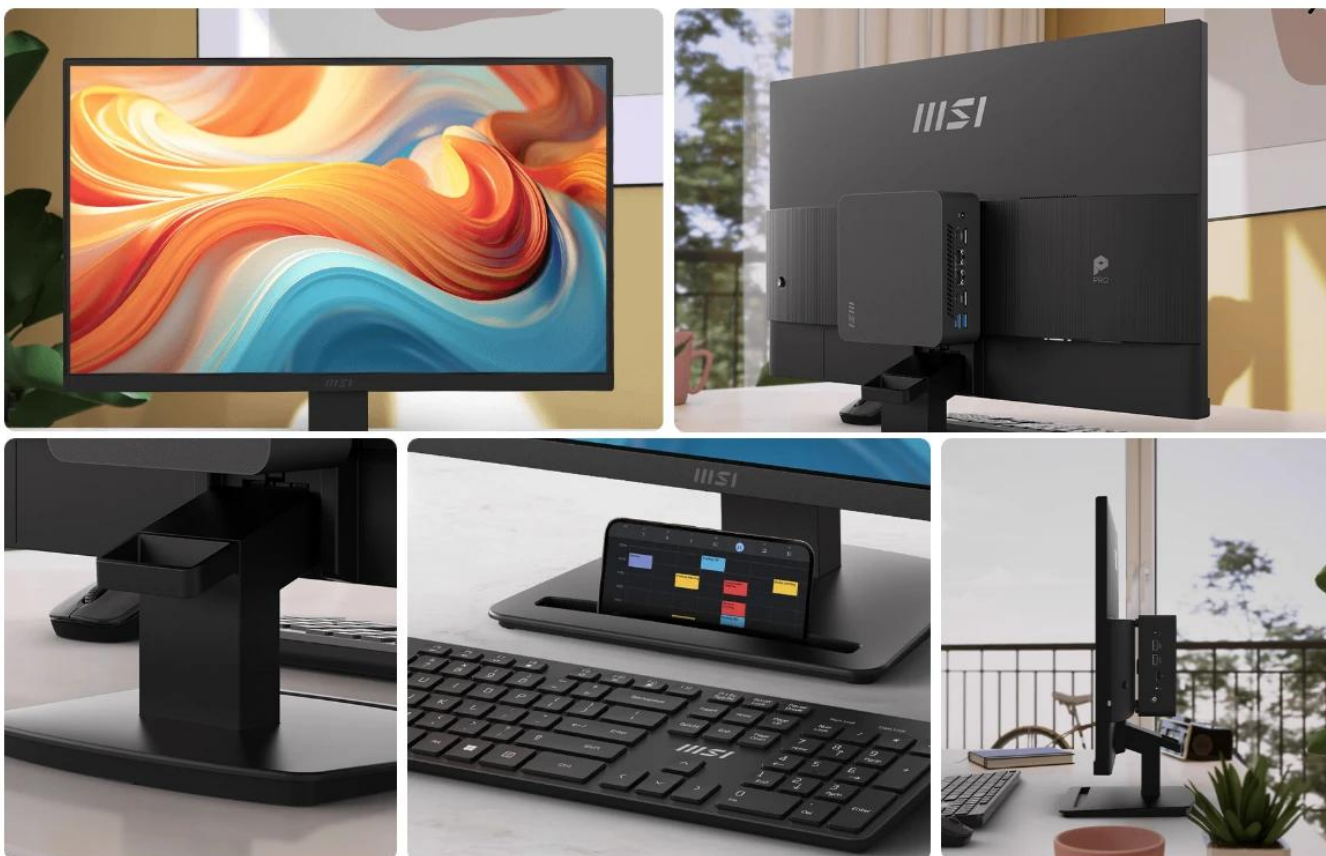

- Komplexní eye-care: Anti-Flicker, redukce modrého světla, Eye-Q Check pro připomenutí přestávek
- Konektivita HDMI 2.0 a DisplayPort 1.2a, obě podporují Full HD při 144Hz
- VESA montáž 100 × 100 mm a náklon -5° až 20° pro ergonomické nastavení

Pokročilé zobrazovací technologie

VA technologie optimalizuje barvy a jas pro přesné zobrazení detailů při tvorbě obsahu. HDR Ready podpora rozšiřuje dynamický rozsah pro realističtější obraz s lepším kontrastem mezi světlými a tmavými oblastmi.

Ergonomie a komfort

EyesErgo řešení s ergonomickým designem snižuje únavu očí při dlouhodobé práci. Antireflexní povrch eliminuje odlesky a Anti-Flicker technologie odstraňuje blikání obrazovky pro komfortnější sledování.

Praktické funkce

Accessory Slot Design nabízí integrovaný slot pro MSI Pen nebo smartphone, kde můžete mít důležitá zařízení na dosah ruky. Monitor podporuje HDMI CEC a MSI Power Link pro synchronizované ovládání více zařízení.

Kompatibilita

Kompatibilní s PC, Mac, PlayStation 5, PlayStation 4, Xbox konzolemi, mobilními zařízeními a notebooky. Kensington zámek zajišťuje fyzickou ochranu proti odcizení.

Obsah balení

HDMI kabel, napájecí adaptér, napájecí kabel, rychlý průvodce.