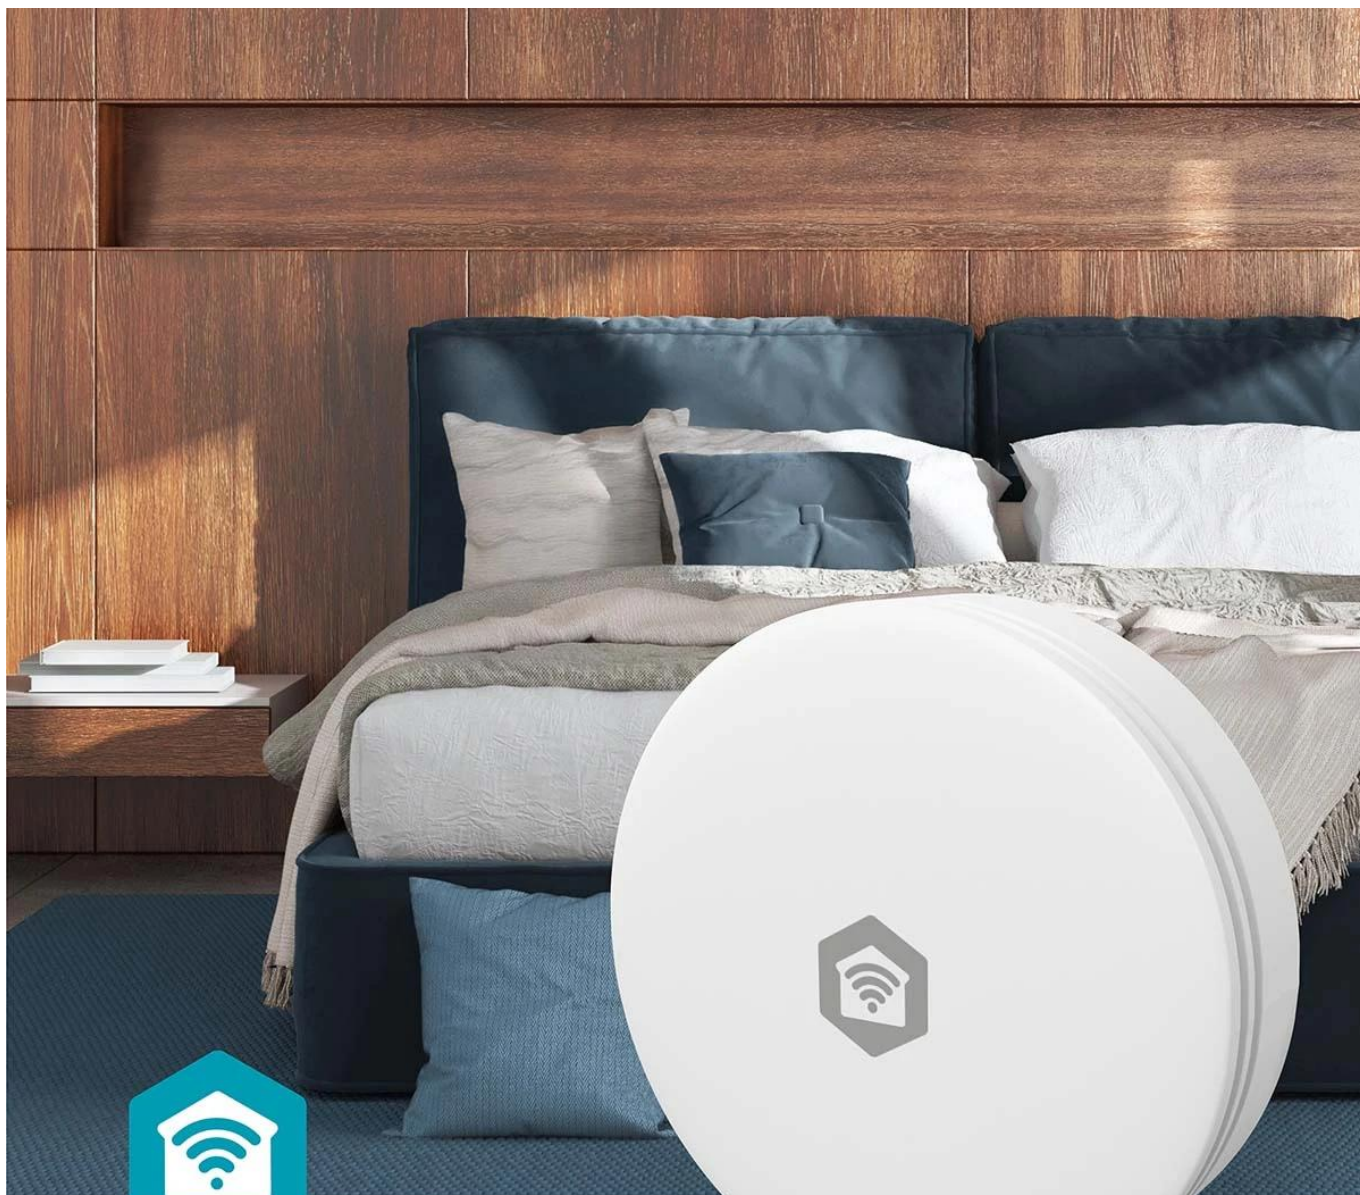

Monitor **Nedis WIFISA11CWT** nepřetržitě sleduje kvalitu vzduchu ve vašem domě, kanceláři, učebně nebo tělocvičně. Díky pokročilému **NDIR senzoru** poskytuje přesná měření **koncentrace CO2, teploty a vlhkosti vzduchu**. Všechna naměřená data jsou v reálném čase dostupná v aplikaci **Nedis SmartLife** pro Android™ a iOS, kde můžete sledovat aktuální hodnoty i historické grafy.

Když koncentrace CO2 překročí nastavenou mez, monitor aktivuje zvukový alarm a odešle **push notifikaci** do vašeho telefonu – víte tak okamžitě, kdy je třeba vyvětrat. Zařízení lze propojit s dalšími smart produkty a vytvořit automatizace, například automaticky zapnout ventilátor, čističku vzduchu nebo otevřít chytré okno při zhoršení kvality vzduchu.

Wi-Fi

App control

Measure CO₂,
Temperature
and Humidity

Nedis SmartLife

Nedis SmartLife

- Profesionální NDIR senzor pro přesné měření koncentrace oxidu uhličitého s vysokou stabilitou a citlivostí
- Nepřetržité monitorování CO₂, teploty a vlhkosti s okamžitým přenosem dat do aplikace Nedis SmartLife
- Nastavitelné alarmové hodnoty pro maximální a minimální úroveň CO₂, teploty i vlhkosti
- Zvukový alarm a push notifikace při překročení nastavených limitů kvality vzduchu
- Automatizace smart domácnosti - ovládání ventilátorů, čističek vzduchu nebo chytrých oken podle kvality vzduchu
- Historické grafy v aplikaci pro sledování dlouhodobých trendů kvality vzduchu
- Kompaktní design 80 × 80 × 23 mm s hmotností pouze 94 g, montáž na stěnu nebo stolní umístění
- Napájení přes USB-C s dodávaným adaptérem, provozní teplota -10 až +50 °C

Nedis SmartLife

Flexibilní montáž a instalace

Monitor lze umístit na jakýkoliv vodorovný povrch nebo upevnit na stěnu pomocí dodané oboustranné lepicí pásky. Pro trvalou montáž je možné použít šroubové upevnění. Zařízení se připojuje k Wi-Fi síti a nevyžaduje žádný centrální hub.