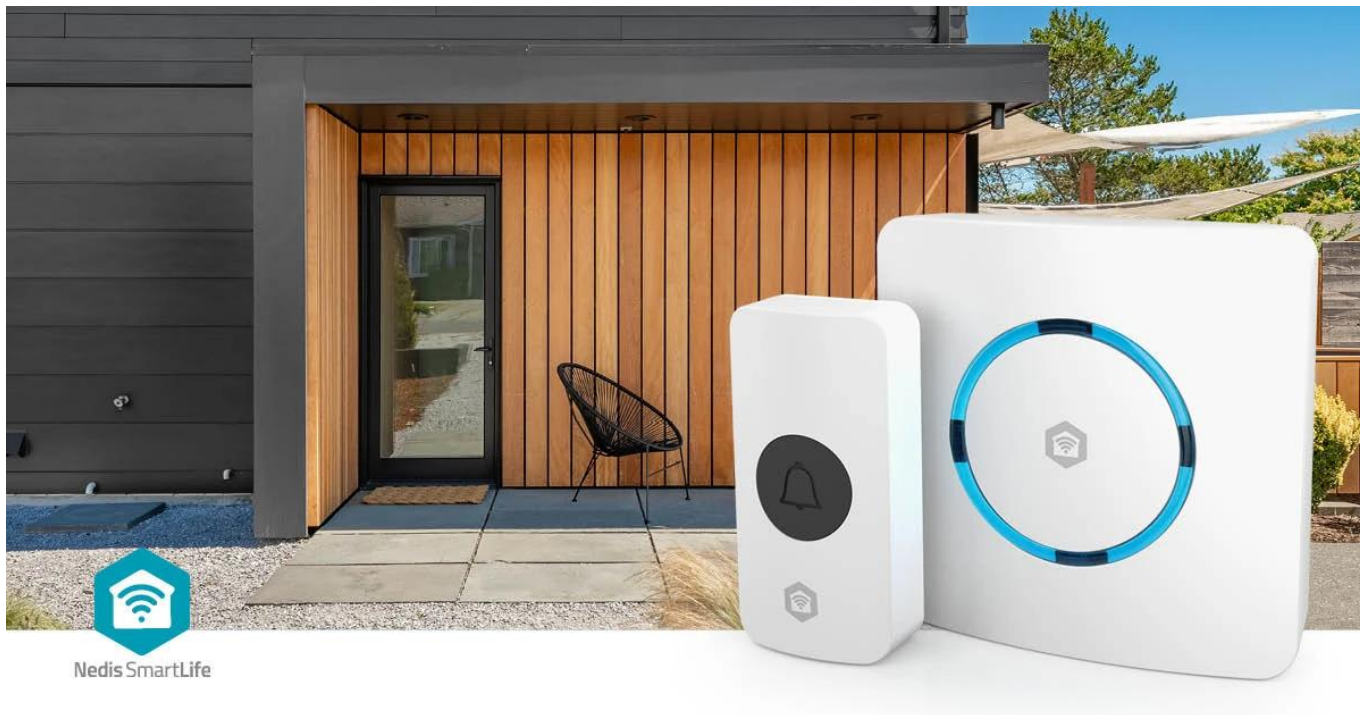

NEDIS WIFIDB11CWT

Cena celkem:	745 Kč (bez DPH: 616 Kč)
Běžná cena:	820 Kč
Ušetříte:	75 Kč
Kód zboží:	ELINED1040
Part No.:	WIFIDB11CWT
Záruka:	24 měs.
Stav:	Nové zboží

Popis**Nedis WIFIDB11CWT - SmartLife chytrý zvonek s Wi-Fi**

Chytrý bezdrátový zvonek s integrovanou sirénou a Wi-Fi připojením pro okamžité notifikace na váš telefon.

Kombinace klasického bezdrátového zvonku s možnostmi chytré domácnosti. Zařízení se připojuje přímo k **Wi-Fi síti** bez nutnosti dodatečného hubu a komunikuje s bezdrátovým tlačítkem na frekvenci **433 MHz** s dosahem až **100 m**. Po stisknutí tlačítka obdržíte nejen zvukový signál, ale také **notifikaci** prostřednictvím aplikace **Nedis SmartLife** na váš telefon, ať už jste kdekoliv.

Zvonek nabízí **60 různých melodií** s nastavitelnou hlasitostí až **88 dB** a lze jej využít i jako **chytrou sirénu** pro zabezpečovací systém. Díky integraci s ekosystémem Nedis SmartLife můžete zvonek propojit s dalšími zařízeními - například nastavit blikání chytré žárovky při zazvonění nebo spustit sirénu při detekci pohybu z kamery či senzoru. Napájení ze sítě **100-240 V AC** zajišťuje nepřetržitý provoz bez nutnosti výměny baterií.

Snadná instalace a flexibilní umístění

Bezdrátové tlačítko lze umístit kamkoliv kolem vchodu bez nutnosti kabeláže. Baterie CR2032 vydrží při běžném používání (3 zazvonění denně) až 2 roky. Chytrá siréna se jednoduše zapojí do jakékoliv zásuvky a během chvíle se připojí k Wi-Fi síti pomocí aplikace.