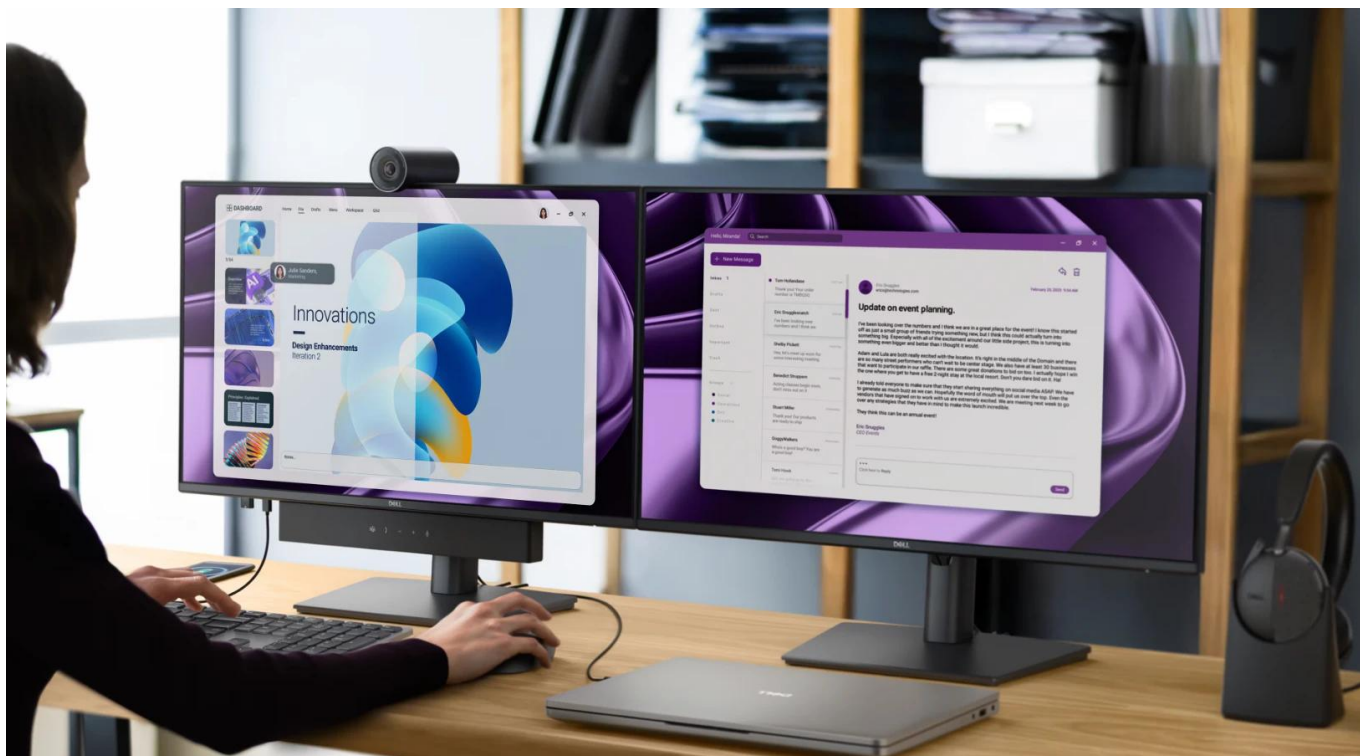

Monitor **Dell Pro P2426HE** s úhlopříčkou **23,8"** a rozlišením **Full HD (1920 × 1080 px)** nabízí ideální řešení pro moderní kancelářské prostředí. Díky integrovanému **USB-C hubu s Power Delivery až 100 W** stačí jediný kabel pro přenos videa, dat, Ethernetu i napájení připojeného notebooku. **IPS panel** s obnovovací frekvencí **120 Hz** zajišťuje plynulé zobrazení a široké pozorovací úhly **178°/178°**.

Monitor disponuje **TÜV 4-Star certifikací** pro pohodlí očí s hardwarovou redukcí modrého světla na $\leq 35\%$ a technologií bez blikání. Barevné pokrytí **99 % sRGB** a **99 % BT.709** s kontrastním poměrem **1 500 : 1** a jasem **300 cd/m²** poskytuje přesné a živé zobrazení.

- USB-C port s DisplayPort Alt Mode a Power Delivery až 100 W pro napájení notebooku jediným kabelem

- Rozšířená konektivita zahrnuje HDMI 1.4, DisplayPort 1.4 vstup/výstup, RJ-45 Ethernet 1 GbE a USB hub
- IPS panel 23,8" s rozlišením 1920 × 1080 px, obnovovací frekvencí 120 Hz a dobou odezvy 5 ms (Fast)
- Barevné pokrytí 99 % sRGB a 99 % BT.709 s 8bitovou hloubkou barev (6-bit + FRC) pro 16,7 milionu barev
- Plně nastavitelný stojan s výškou 0 až 150 mm, náklonem -5°/+21°, otáčením ±45° a pivotem ±90°
- Snadno přístupné USB-C porty ve spodním rámečku s nabíjením až 15 W a indikací umístění na obrazovce
- Ekologická konstrukce z až 95 % recyklovaného plastu, certifikace EPEAT Gold, Climate+ a TCO Certified Edge
- Dell Display and Peripheral Manager pro vzdálenou správu a tiché firmware aktualizace během 2-3 minut

Ergonomie a montáž

Plně nastavitelný stojan umožňuje úpravu výšky v rozsahu 0 až 150 mm, náklon -5° až +21°, otáčení -45° až +45° a pivotu ±90° pro práci na výšku. Monitor je kompatibilní s **VESA 100 × 100 mm** pro montáž na stěnu nebo rameno. Díky ultratenkým rámečkům je ideální pro sestavy s více monitory.