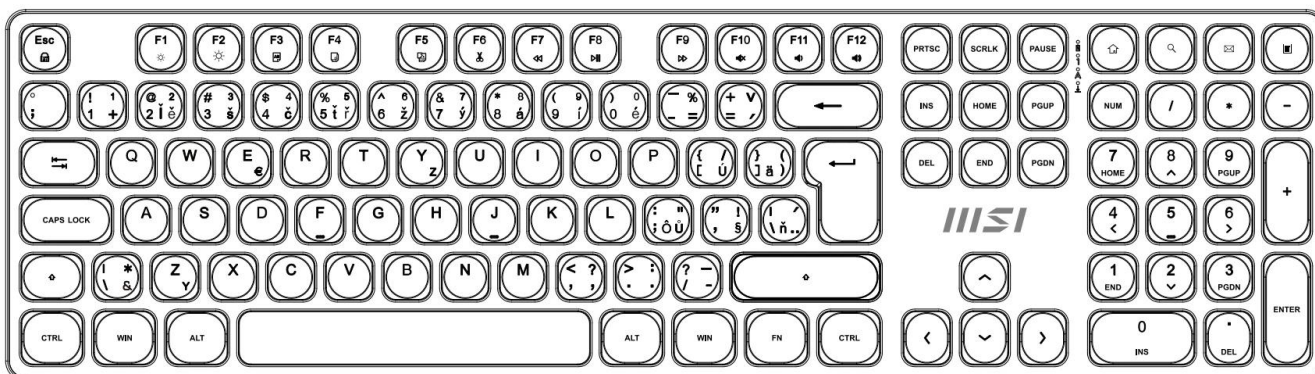

MSI FORGE K210 WIRELESS ČERNÝ

Cena celkem:	911 Kč
	(bez DPH: 753 Kč)
Běžná cena:	1 002 Kč
Ušetříte:	91 Kč
Kód zboží:	KEYMSI1036
Part No.:	S11-43CS208-Y92
Záruka:	24 měs.
Stav:	Nové zboží

Popis

MSI FORGE K210 Wireless černý

Pozor, foto produktu je ilustrativní. Klávesnice disponuje **CZ/SK layoutem**, správné rozložení kláves:

**Elegantní bezdrátový set klávesnice a myši navržený pro maximální produktivitu a pohodlí při práci**

Sada **MSI FORGE K210 Wireless Combo** představuje kompletní řešení pro kancelářskou práci s důrazem na spolehlivost a pohodlí. Klávesnice využívá **nůžkové (scissor) spínače**, které jsou známé svým tichým, nízkým a stabilním úhodem – ideální pro rychlé psaní bez zbytečného hluku. Díky **2,4GHz bezdrátovému připojení** s dosahem až 10 metrů získáte svobodu pohybu a pracovní prostor bez zbytečných kabelů.

- Bezdrátové připojení 2,4GHz s jedním USB donglem pro obě zařízení a dosahem až 10 metrů
- Nůžkové spínače klávesnice pro tichý a plynulý úhoz s vysokou stabilitou
- Numerická klávesnice pro efektivní práci s čísly a tabulkami
- Optická myš s přepínatelným rozlišením 1000 / 1200 / 1600 DPI pro přesné sledování
- Funkční klávesy pro rychlé ovládání médií a přístup k widgetům
- Nastavitelné úhly klávesnice pomocí nožiček pro ergonomické psaní