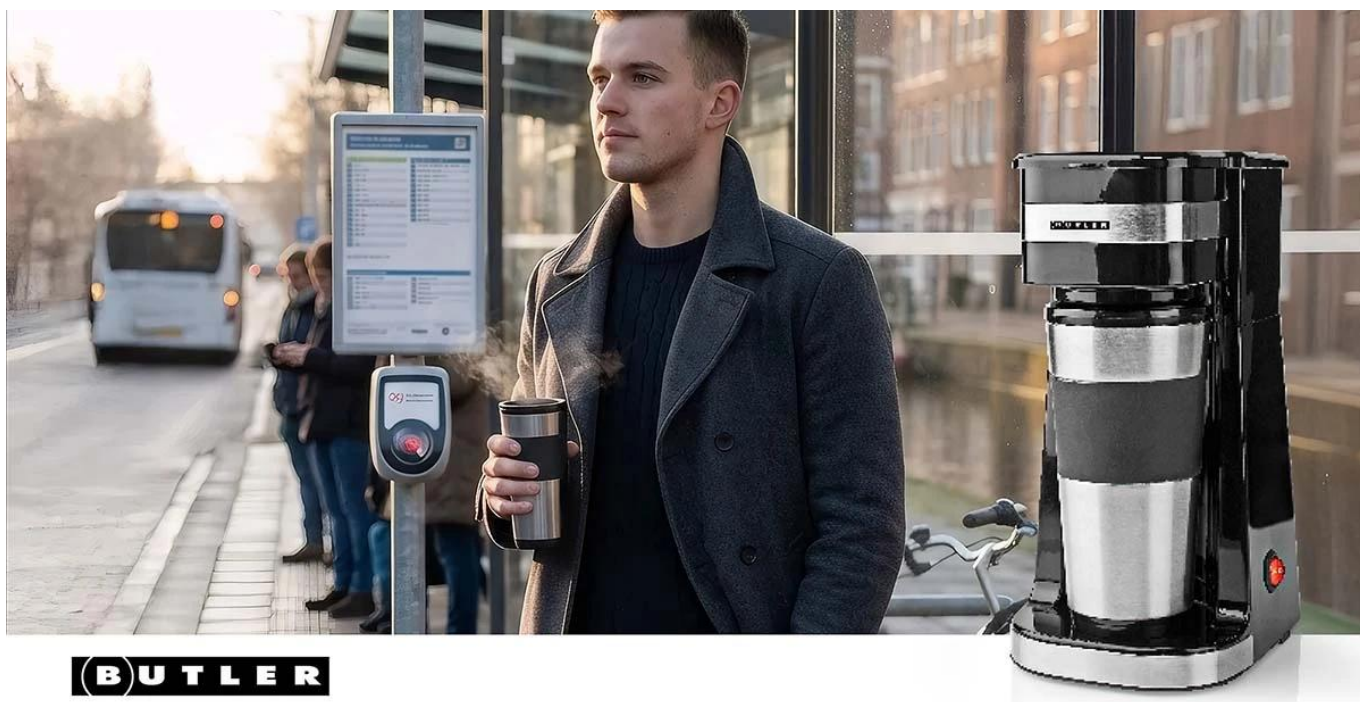

NEDIS 16100131

Cena celkem:	629 Kč (bez DPH: 520 Kč)
Běžná cena:	692 Kč
Ušetříte:	63 Kč
Kód zboží:	ELDNED1369
Part No.:	16100131
Záruka:	24 měs.
Stav:	Nové zboží

Popis

Nedis Butler kávovar na jeden šálek

Kompaktní kávovar pro přípravu jedné porce čerstvé kávy s praktickým cestovním hrnkem.

Tento jednošálkový kávovar značky **Butler** je ideálním řešením pro všechny, kteří preferují rychlou a jednoduchou přípravu kávy bez zbytečného úklidu. Přístroj je navržen pro zaneprázdňený životní styl a umožňuje rychle připravit čerstvou kávu doma, v kanceláři nebo na cestách. Vaří vždy jen jednu porci, což zajišťuje maximální čerstvost a eliminuje plýtvání.

Součástí kávovaru je **izolovaný cestovní hrnek o objemu 0,4 litru** s dvojitou stěnou z nerezové oceli, který udrží kávu teplou po delší dobu. Hrnek se vejde do většiny standardních držáků na nápoje v autě a je ideálním společníkem pro dojíždění do práce. Díky **kompaktním rozměrům 280 x 180 x 140 mm** a hmotnosti pouhých **960 g** se kávovar snadno vejde i do menších kuchyní, pokojů na kolejích nebo karavanu.

**BUTLER**

- Přístroj s výkonem 750 W pro rychlou přípravu jedné porce kávy o objemu 0,4 litru
- Izolovaný cestovní hrnek s dvojitou stěnou z nerezové oceli pro dlouhodobé udržení teploty

- Opakovaně použitelný nylonový permanentní filtr eliminuje potřebu papírových filtrů
- Funkce automatického vypnutí po ukončení vaření pro bezpečnost a úsporu energie
- Ukazatel hladiny vody a indikační kontrolka pro snadné ovládání
- Protiskluzové dno zajišťuje stabilní postavení přístroje během provozu
- Kompaktní rozměry a hmotnost 960 g umožňují snadné umístění i přenášení