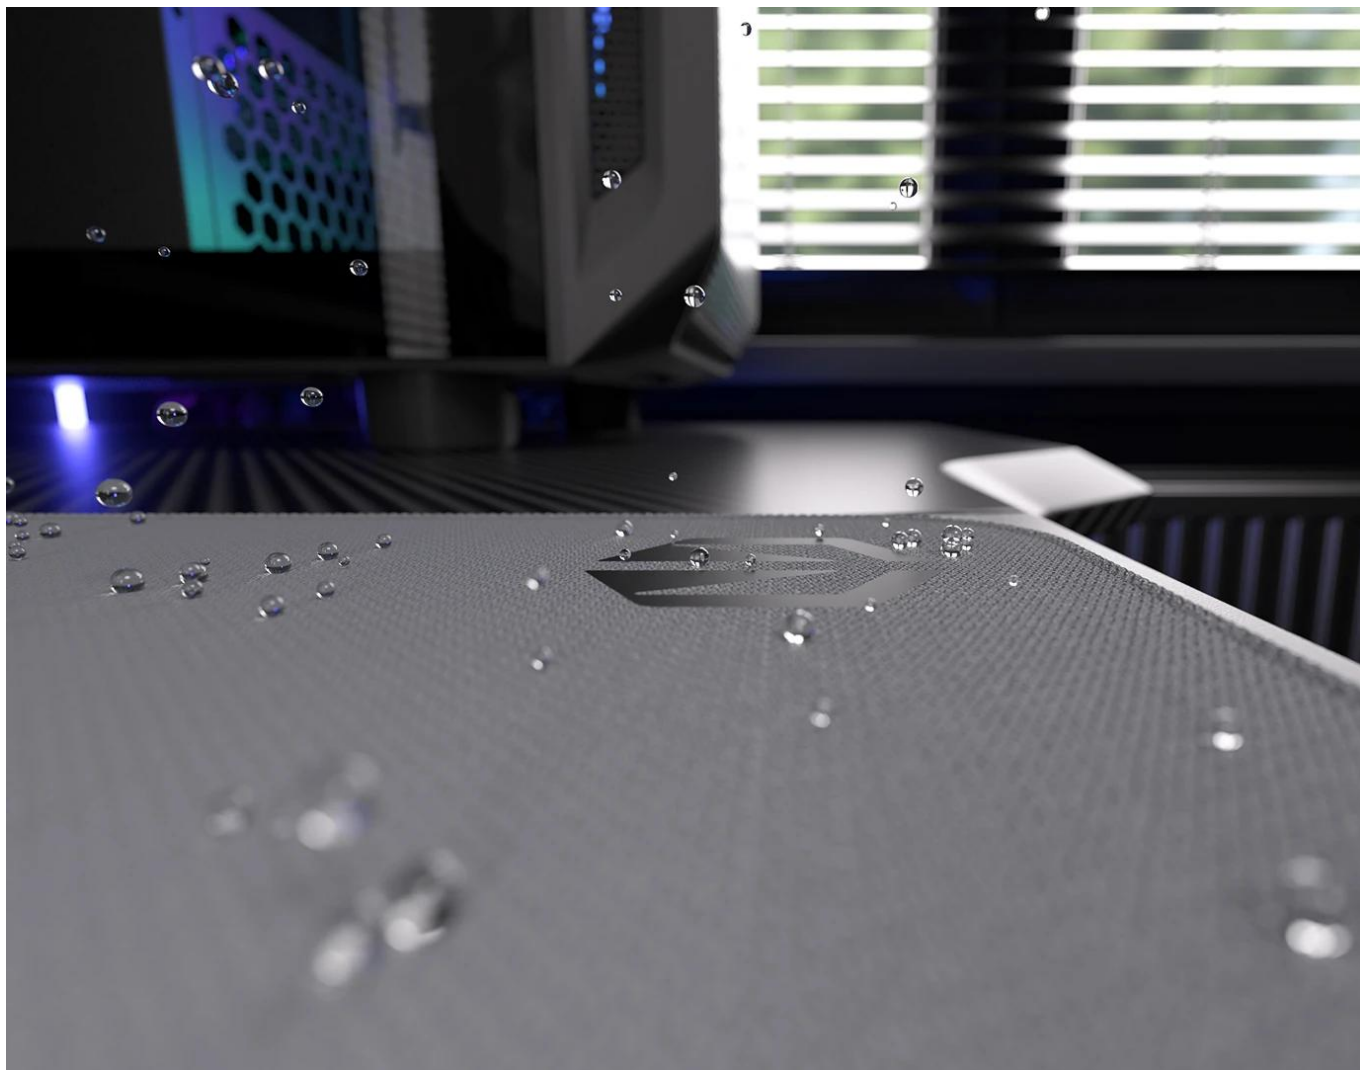

ENDORFY PURE ALT GRAY L

Cena celkem:

399 Kč
(bez DPH: 330 Kč)

Běžná cena:

439 Kč

Ušetříte:

40 Kč

Kód zboží:

MYSEND5100

Part No.:

EY6B021

Záruka:

24 měs.

Stav:

Nové zboží

Popis

Endorfy Pure Alt Gray L - stylová estetika i praktické ovládání myši

Elegantní podložka pod myš Endorfy Pure Alt Gray L, která je navržena pro každý pracovní i herní stůl. Velikost L dosahuje **rozměrů 450 x 400 mm**, takže pokryje dostatek prostoru pro pohodlný a široký pohyb myši. **Protiskluzová**