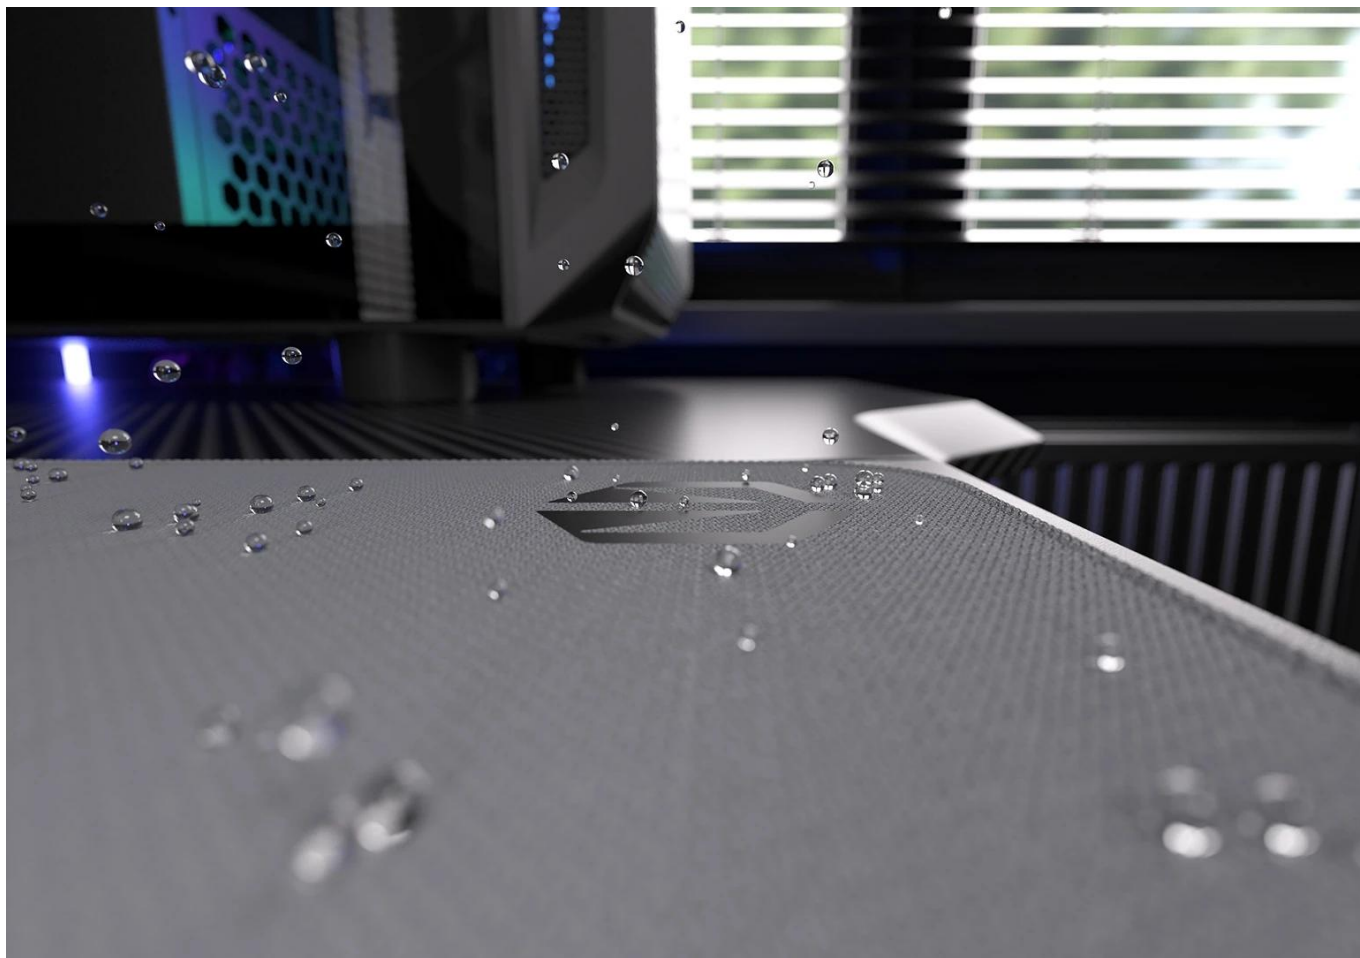

ENDORFY PURE ALT GRAY XL

Cena celkem:	479 Kč (bez DPH: 396 Kč)
Běžná cena:	527 Kč
Ušetříte:	48 Kč
Kód zboží:	MYSEND5110
Part No.:	EY6B022
Záruka:	24 měs.
Stav:	Nové zboží

Popis

Endorfy Pure Alt Gray XL - stylová estetika i praktické ovládání myši

Elegantní podložka pod myš Endorfy Pure Alt Gray XL, která je navržena pro každý pracovní i herní stůl. Velikost XL dosahuje **rozměrů 900 x 400 mm**, takže pokryje široký prostor pro pohodlný pohyb mši i umístění klávesnice. **Protiskluzová spodní vrstva** zajistí, že podložka pevně drží na místě, ať už zuřivě bojujete s firemními tabulkami, nebo virtuálními bossy.