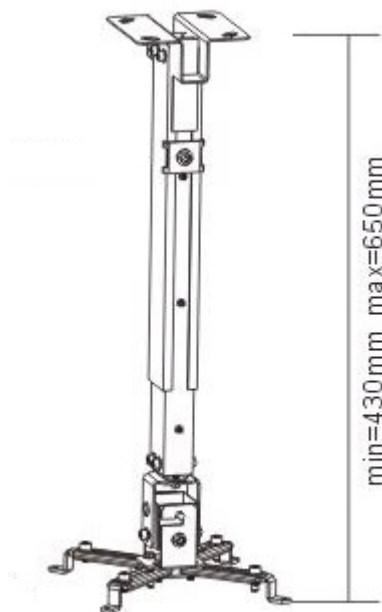

SUNNE BY ELITE SCREENS PRO02

Cena celkem:	748 Kč (bez DPH: 618 Kč)
Běžná cena:	823 Kč
Ušetříte:	75 Kč
Kód zboží:	PROA94993
Part No.:	PRO02
Záruka:	24 měs.
Stav:	Nové zboží

Popis

Sunne by Elite Screens PRO02

Stropní držák pro projektory. Maximální zatížení tohoto držáku je **20 kg**. Držák nabízí naklopení o 15°.

ZÁKLADNÍ SPECIFIKACE

Max. zatížení: 20 kg

Vzdálenost od stropu: 430-650 mm

Rozteč montážních bodů projektoru: 225 x 316 mm

Materiál: ocel

Barva: černá

[Informační list](#)