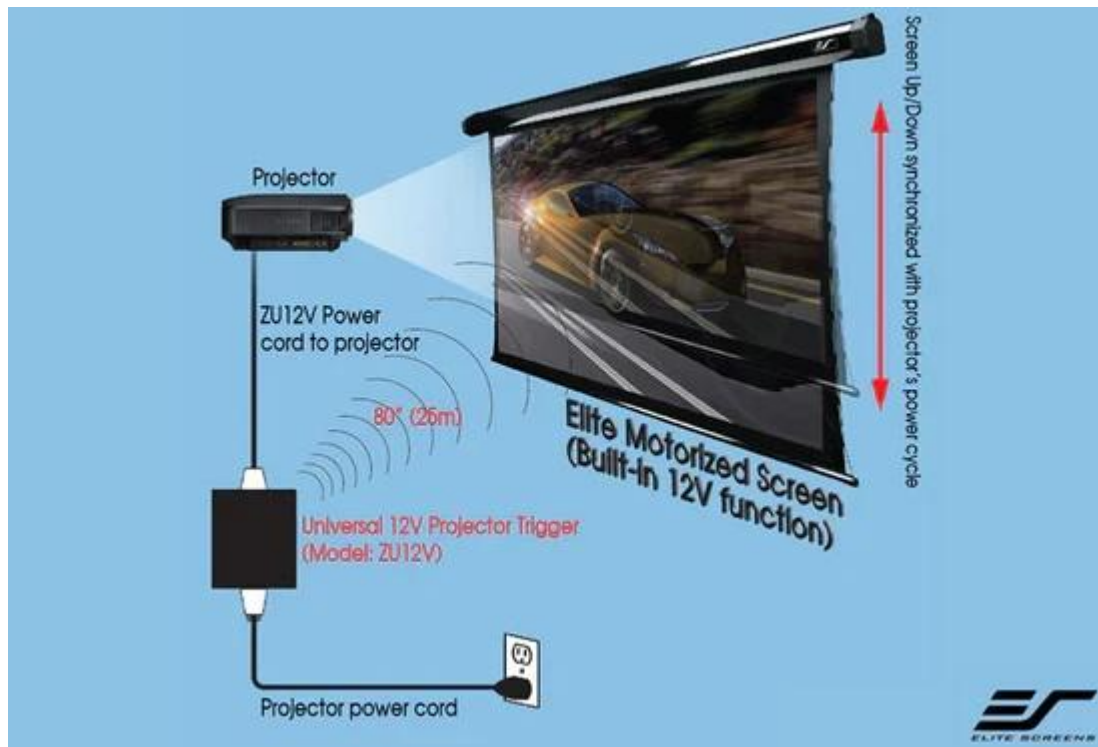

ELITE SCREENS ZU12V

Cena celkem:	2 505 Kč (bez DPH: 2 070 Kč)
Běžná cena:	2 756 Kč
Ušetříte:	251 Kč
Kód zboží:	PROP9025
Part No.:	ZU12V
Záruka:	24 měs.
Stav:	Nové zboží

Popis

Elite Screens ZU12V

Bezdrátová rádio spoušť s napětím 5-12 V, která automaticky ovládá motorové promítací plátno podle stavu projektoru. Při zapnutí projektoru spustí plátno, při vypnutí jej zasune. Tento systém odstraňuje nutnost přímého propojení mezi projektorem a plátnem a usnadňuje instalaci. Trigger je kompatibilní s plátny Elite Screens a lze jej použít i s projektory bez 12V Trigger výstupu.

Klíčové vlastnosti:

- **Bezdrátová synchronizace:** automatické ovládání plátna na základě zapnutí/vypnutí projektoru.
- **Napětí 5-12 V:** kompatibilní s většinou projektorů.
- **Snadná instalace:** odstraňuje nutnost přímého připojení plátna k projektoru.
- **Kompatibilita s plátny Elite Screens:** funguje s modely Spectrum, VMAX, Saker, Evanesce a dalšími.

- **Dosah signálu:** až 25 metrů.
- **Univerzální použití:** lze použít s projektory bez Trigger výstupu, například s hlasově ovládanými projektory (např. Optoma UHD 51A).

ZÁKLADNÍ SPECIFIKACE

Dosah: až 25 m